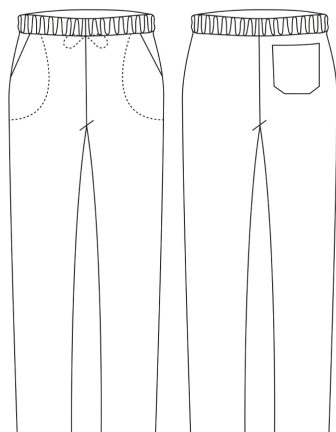

COULISSE

Pantalone Unisex regolabile in vita con coulisse

CODICE: 3502121A

Categorie: [Coulisse](#)

INFORMAZIONI AGGIUNTIVE

Taglia	s, m, l, xl, xxl, xxxl
Fantasia	Square
Genere	Unisex
Composizione	100% Cotton - Square

UNISEX SIZES

	XS	S	M	L	XL	XXL	XXXL	XXXXL
A	80	88	96	104	112	120	128	136
B	70	78	86	94	102	110	118	126
C	75	78	81	83	83	83	83	83

WOMAN SIZES

	XS	S	M	L	XL	XXL	XXXL	XXXXL
A	82	90	98	106	114	122	130	138
B	72	80	88	96	104	112	120	128

BIG SIZES

	5XL	6XL	7XL
A	140	150	160
B	150	160	170
C	83	83	83

KID SIZES

	XS	S	M	L
A	76/80	82/86	88/92	94/98
B	62	68	74	80

SIZES CHART - CONVERSIONE TAGLIE

	XS	S	M	L	XL	XXL	XXXL	XXXXL
I	38 - 40	42 - 44	46 - 48	50 - 52	54 - 56	58 - 60	62 - 64	66 - 68
F	34 - 36 (0)	38 - 40 (1)	42 - 44 (2)	46 - 48 (3)	50 - 52 (4)	54 - 56 (5)	58 - 60 (6)	62 - 64 (7)
DE	32 - 34	36 - 38	40 - 42	44 - 46	48 - 50	52 - 54	56 - 58	60 - 62
UK	28 - 30	32 - 34	36 - 38	40 - 42	44 - 46	48 - 50	52 - 54	56 - 58