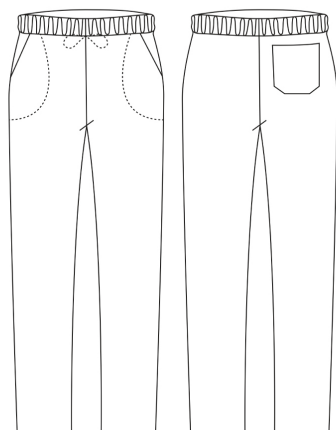

COULISSE

Pantalone Unisex regolabile in vita con coulisse

CODICE: 3502122C

Categorie: [Coulisse](#)

INFORMAZIONI AGGIUNTIVE

Taglia	s, m, l, xl, xxl, xxxl
Fantasia	Friend
Genere	Unisex
Composizione	65% Polyester - 35% Cotton - Friend

UNISEX SIZES

	XS	S	M	L	XL	XXL	XXXL	XXXXL
A	80	88	96	104	112	120	128	136
B	70	78	86	94	102	110	118	126
C	75	78	81	83	83	83	83	83

WOMAN SIZES

	XS	S	M	L	XL	XXL	XXXL	XXXXL
A	82	90	98	106	114	122	130	138
B	72	80	88	96	104	112	120	128

BIG SIZES

	5XL	6XL	7XL
A	140	150	160
B	150	160	170
C	83	83	83

KID SIZES

	XS	S	M	L
A	76/80	82/86	88/92	94/98
B	62	68	74	80

SIZES CHART - CONVERSIONE TAGLIE

	XS	S	M	L	XL	XXL	XXXL	XXXXL
I	38 - 40	42 - 44	46 - 48	50 - 52	54 - 56	58 - 60	62 - 64	66 - 68
F	34 - 36 (0)	38 - 40 (1)	42 - 44 (2)	46 - 48 (3)	50 - 52 (4)	54 - 56 (5)	58 - 60 (6)	62 - 64 (7)
DE	32 - 34	36 - 38	40 - 42	44 - 46	48 - 50	52 - 54	56 - 58	60 - 62
UK	28 - 30	32 - 34	36 - 38	40 - 42	44 - 46	48 - 50	52 - 54	56 - 58