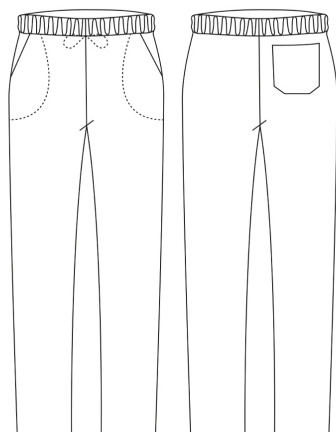

## INFORMAZIONI AGGIUNTIVE

<b>Taglia</b>	s, m, l, xl, xxl, xxxl
<b>Fantasia</b>	Friend
<b>Genere</b>	Unisex
<b>Composizione</b>	65% Polyester - 35% Cotton - Friend

## UNISEX SIZES

	XS	S	M	L	XL	XXL	XXXL	XXXXL
A	80	88	96	104	112	120	128	136
B	70	78	86	94	102	110	118	126
C	75	78	81	83	83	83	83	83

## KID SIZES

	XS	S	M	L
A	76/80	82/86	88/92	94/98
B	62	68	74	80

## SIZES CHART - CONVERSIONE TAGLIE

	XS	S	M	L	XL	XXL	XXXL	XXXXL
I	38 - 40	42 - 44	46 - 48	50 - 52	54 - 56	58 - 60	62 - 64	66 - 68
F	34 - 36 (0)	38 - 40 (1)	42 - 44 (2)	46 - 48 (3)	50 - 52 (4)	54 - 56 (5)	58 - 60 (6)	62 - 64 (7)
DE	32 - 34	36 - 38	40 - 42	44 - 46	48 - 50	52 - 54	56 - 58	60 - 62
UK	28 - 30	32 - 34	36 - 38	40 - 42	44 - 46	48 - 50	52 - 54	56 - 58