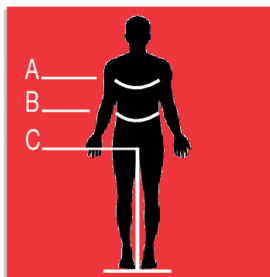

COULISSE

Pantalone Unisex regolabile in vita con coulisse

CODICE: 3502129A

Categorie: [Coulisse](#)

INFORMAZIONI AGGIUNTIVE

Taglia	s, m, l, xl, xxl, xxxl
Fantasia	Pepper
Genere	Unisex
Composizione	100% Cotton - Pepper

UNISEX SIZES

	XS	S	M	L	XL	XXL	XXXL	XXXXL
A	80	88	96	104	112	120	128	136
B	70	78	86	94	102	110	118	126
C	75	78	81	83	83	83	83	83

WOMAN SIZES

	XS	S	M	L	XL	XXL	XXXL	XXXXL
A	82	90	98	106	114	122	130	138
B	72	80	88	96	104	112	120	128

BIG SIZES

	5XL	6XL	7XL
A	140	150	160
B	150	160	170
C	83	83	83

KID SIZES

	XS	S	M	L
A	76/80	82/86	88/92	94/98
B	62	68	74	80

SIZES CHART - CONVERSIONE TAGLIE

	XS	S	M	L	XL	XXL	XXXL	XXXXL
I	38 - 40	42 - 44	46 - 48	50 - 52	54 - 56	58 - 60	62 - 64	66 - 68
F	34 - 36 (0)	38 - 40 (1)	42 - 44 (2)	46 - 48 (3)	50 - 52 (4)	54 - 56 (5)	58 - 60 (6)	62 - 64 (7)
DE	32 - 34	36 - 38	40 - 42	44 - 46	48 - 50	52 - 54	56 - 58	60 - 62
UK	28 - 30	32 - 34	36 - 38	40 - 42	44 - 46	48 - 50	52 - 54	56 - 58