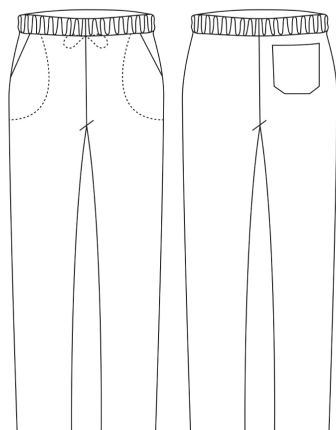

COULISSE

Pantalone Unisex regolabile in vita con coulisse

CODICE: 3502129A

Categorie: [Coulisse](#)

INFORMAZIONI AGGIUNTIVE

Taglia	s, m, l, xl, xxl, xxxl
Fantasia	Pepper
Genere	Unisex
Composizione	100% Cotton - Pepper

UNISEX SIZES

	XS	S	M	L	XL	XXL	XXXL	XXXXL
A	80	88	96	104	112	120	128	136
B	70	78	86	94	102	110	118	126
C	75	78	81	83	83	83	83	83

WOMAN SIZES

	XS	S	M	L	XL	XXL	XXXL	XXXXL
A	82	90	98	106	114	122	130	138
B	72	80	88	96	104	112	120	128

BIG SIZES

	5XL	6XL	7XL
A	140	150	160
B	150	160	170
C	83	83	83

KID SIZES

	XS	S	M	L
A	76/80	82/86	88/92	94/98
B	62	68	74	80

SIZES CHART - CONVERSIONE TAGLIE

	XS	S	M	L	XL	XXL	XXXL	XXXXL
I	38 - 40	42 - 44	46 - 48	50 - 52	54 - 56	58 - 60	62 - 64	66 - 68
F	34 - 36 (0)	38 - 40 (1)	42 - 44 (2)	46 - 48 (3)	50 - 52 (4)	54 - 56 (5)	58 - 60 (6)	62 - 64 (7)
DE	32 - 34	36 - 38	40 - 42	44 - 46	48 - 50	52 - 54	56 - 58	60 - 62
UK	28 - 30	32 - 34	36 - 38	40 - 42	44 - 46	48 - 50	52 - 54	56 - 58