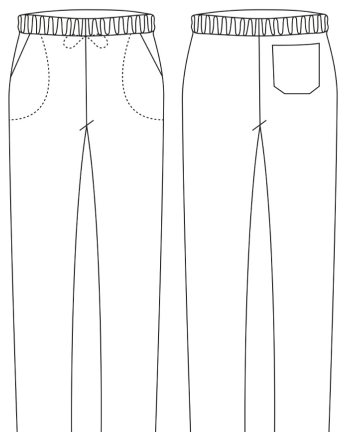

COULISSE

Pantalone Unisex regolabile in vita con coulisse

CODICE: 3502132A

Categorie: [Coulisse](#)

INFORMAZIONI AGGIUNTIVE

| | |
|---------------------|------------------------|
| Taglia | s, m, l, xl, xxl, xxxl |
| Fantasia | Geko |
| Genere | Unisex |
| Composizione | 100% Cotton - Geko |

UNISEX SIZES

| | XS | S | M | L | XL | XXL | XXXL | XXXXL |
|---|----|----|----|-----|-----|-----|------|-------|
| A | 80 | 88 | 96 | 104 | 112 | 120 | 128 | 136 |
| B | 70 | 78 | 86 | 94 | 102 | 110 | 118 | 126 |
| C | 75 | 78 | 81 | 83 | 83 | 83 | 83 | 83 |

WOMAN SIZES

| | XS | S | M | L | XL | XXL | XXXL | XXXXL |
|---|----|----|----|-----|-----|-----|------|-------|
| A | 82 | 90 | 98 | 106 | 114 | 122 | 130 | 138 |
| B | 72 | 80 | 88 | 96 | 104 | 112 | 120 | 128 |

SIZES CHART - CONVERSIONE TAGLIE

| | XS | S | M | L | XL | XXL | XXXL | XXXXL |
|----|-------------|-------------|-------------|-------------|-------------|-------------|-------------|-------------|
| I | 38 - 40 | 42 - 44 | 46 - 48 | 50 - 52 | 54 - 56 | 58 - 60 | 62 - 64 | 66 - 68 |
| F | 34 - 36 (0) | 38 - 40 (1) | 42 - 44 (2) | 46 - 48 (3) | 50 - 52 (4) | 54 - 56 (5) | 58 - 60 (6) | 62 - 64 (7) |
| DE | 32 - 34 | 36 - 38 | 40 - 42 | 44 - 46 | 48 - 50 | 52 - 54 | 56 - 58 | 60 - 62 |
| UK | 28 - 30 | 32 - 34 | 36 - 38 | 40 - 42 | 44 - 46 | 48 - 50 | 52 - 54 | 56 - 58 |