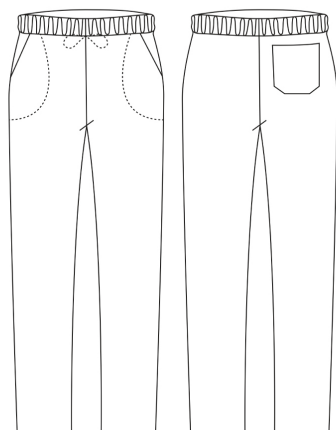

## INFORMAZIONI AGGIUNTIVE

<b>Taglia</b>	s, m, l, xl, xxl, xxxl
<b>Fantasia</b>	Color skulls
<b>Genere</b>	Unisex
<b>Composizione</b>	100% Cotton - Color skulls

## UNISEX SIZES

	XS	S	M	L	XL	XXL	XXXL	XXXXL
A	80	88	96	104	112	120	128	136
B	70	78	86	94	102	110	118	126
C	75	78	81	83	83	83	83	83

## KID SIZES

	XS	S	M	L
A	76/80	82/86	88/92	94/98
B	62	68	74	80

## SIZES CHART - CONVERSIONE TAGLIE

	XS	S	M	L	XL	XXL	XXXL	XXXXL
I	38 - 40	42 - 44	46 - 48	50 - 52	54 - 56	58 - 60	62 - 64	66 - 68
F	34 - 36 (0)	38 - 40 (1)	42 - 44 (2)	46 - 48 (3)	50 - 52 (4)	54 - 56 (5)	58 - 60 (6)	62 - 64 (7)
DE	32 - 34	36 - 38	40 - 42	44 - 46	48 - 50	52 - 54	56 - 58	60 - 62
UK	28 - 30	32 - 34	36 - 38	40 - 42	44 - 46	48 - 50	52 - 54	56 - 58