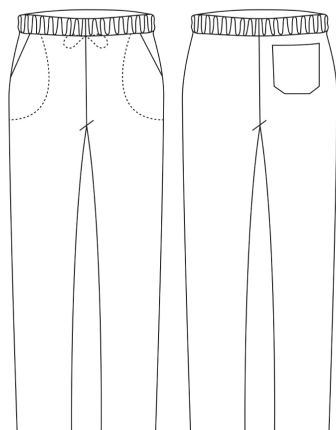

COULISSE

Pantalone Unisex regolabile in vita con coulisse

CODICE: 3502143A

Categorie: [Coulisse](#)

INFORMAZIONI AGGIUNTIVE

Taglia	s, m, l, xl, xxl, xxxl
Fantasia	Pop Art
Genere	Unisex
Composizione	100% Cotton - Pop Art

UNISEX SIZES

	XS	S	M	L	XL	XXL	XXXL	XXXXL
A	80	88	96	104	112	120	128	136
B	70	78	86	94	102	110	118	126
C	75	78	81	83	83	83	83	83

WOMAN SIZES

	XS	S	M	L	XL	XXL	XXXL	XXXXL
A	82	90	98	106	114	122	130	138
B	72	80	88	96	104	112	120	128

BIG SIZES

	5XL	6XL	7XL
A	140	150	160
B	150	160	170
C	83	83	83

KID SIZES

	XS	S	M	L
A	76/80	82/86	88/92	94/98
B	62	68	74	80

SIZES CHART - CONVERSIONE TAGLIE

	XS	S	M	L	XL	XXL	XXXL	XXXXL
I	38 - 40	42 - 44	46 - 48	50 - 52	54 - 56	58 - 60	62 - 64	66 - 68
F	34 - 36 (0)	38 - 40 (1)	42 - 44 (2)	46 - 48 (3)	50 - 52 (4)	54 - 56 (5)	58 - 60 (6)	62 - 64 (7)
DE	32 - 34	36 - 38	40 - 42	44 - 46	48 - 50	52 - 54	56 - 58	60 - 62
UK	28 - 30	32 - 34	36 - 38	40 - 42	44 - 46	48 - 50	52 - 54	56 - 58