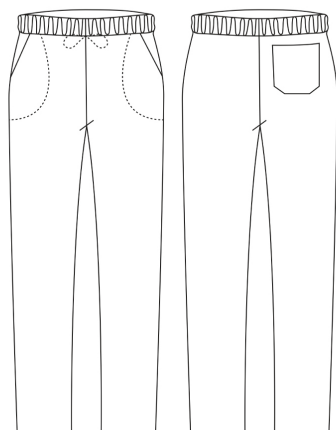

COULISSE

Pantalone Unisex regolabile in vita con coulisse

CODICE: 3502148A

Categorie: [Coulisse](#)

INFORMAZIONI AGGIUNTIVE

Taglia	s, m, l, xl, xxl, xxxl
Fantasia	Mexico
Genere	Unisex
Composizione	100% Cotton - Mexico

UNISEX SIZES

	XS	S	M	L	XL	XXL	XXXL	XXXXL
A	80	88	96	104	112	120	128	136
B	70	78	86	94	102	110	118	126
C	75	78	81	83	83	83	83	83

WOMAN SIZES

	XS	S	M	L	XL	XXL	XXXL	XXXXL
A	82	90	98	106	114	122	130	138
B	72	80	88	96	104	112	120	128

BIG SIZES

	5XL	6XL	7XL
A	140	150	160
B	150	160	170
C	83	83	83

KID SIZES

	XS	S	M	L
A	76/80	82/86	88/92	94/98
B	62	68	74	80

SIZES CHART - CONVERSIONE TAGLIE

	XS	S	M	L	XL	XXL	XXXL	XXXXL
I	38 - 40	42 - 44	46 - 48	50 - 52	54 - 56	58 - 60	62 - 64	66 - 68
F	34 - 36 (0)	38 - 40 (1)	42 - 44 (2)	46 - 48 (3)	50 - 52 (4)	54 - 56 (5)	58 - 60 (6)	62 - 64 (7)
DE	32 - 34	36 - 38	40 - 42	44 - 46	48 - 50	52 - 54	56 - 58	60 - 62
UK	28 - 30	32 - 34	36 - 38	40 - 42	44 - 46	48 - 50	52 - 54	56 - 58