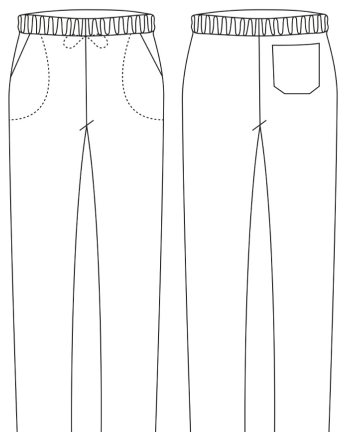

COULISSE

Pantalone Unisex regolabile in vita con coulisse

CODICE: 3502149A

Categorie: [Coulisse](#)

INFORMAZIONI AGGIUNTIVE

| | |
|---------------------|--------------------------|
| Taglia | s, m, l, xl, xxl, xxxl |
| Fantasia | Camouflage |
| Genere | Unisex |
| Composizione | 100% Cotton - Camouflage |

UNISEX SIZES

| | XS | S | M | L | XL | XXL | XXXL | XXXXL |
|---|----|----|----|-----|-----|-----|------|-------|
| A | 80 | 88 | 96 | 104 | 112 | 120 | 128 | 136 |
| B | 70 | 78 | 86 | 94 | 102 | 110 | 118 | 126 |
| C | 75 | 78 | 81 | 83 | 83 | 83 | 83 | 83 |

WOMAN SIZES

| | XS | S | M | L | XL | XXL | XXXL | XXXXL |
|---|----|----|----|-----|-----|-----|------|-------|
| A | 82 | 90 | 98 | 106 | 114 | 122 | 130 | 138 |
| B | 72 | 80 | 88 | 96 | 104 | 112 | 120 | 128 |

SIZES CHART - CONVERSIONE TAGLIE

| | XS | S | M | L | XL | XXL | XXXL | XXXXL |
|----|-------------|-------------|-------------|-------------|-------------|-------------|-------------|-------------|
| I | 38 - 40 | 42 - 44 | 46 - 48 | 50 - 52 | 54 - 56 | 58 - 60 | 62 - 64 | 66 - 68 |
| F | 34 - 36 (0) | 38 - 40 (1) | 42 - 44 (2) | 46 - 48 (3) | 50 - 52 (4) | 54 - 56 (5) | 58 - 60 (6) | 62 - 64 (7) |
| DE | 32 - 34 | 36 - 38 | 40 - 42 | 44 - 46 | 48 - 50 | 52 - 54 | 56 - 58 | 60 - 62 |
| UK | 28 - 30 | 32 - 34 | 36 - 38 | 40 - 42 | 44 - 46 | 48 - 50 | 52 - 54 | 56 - 58 |