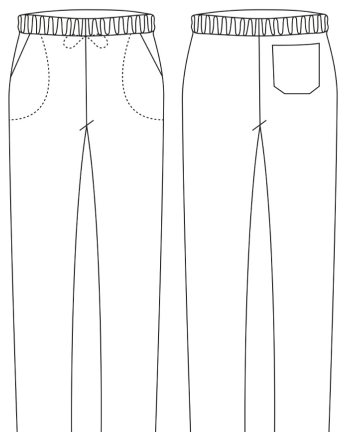

COULISSE

Pantalone Unisex regolabile in vita con coulisse

CODICE: 3502151A

Categorie: [Coulisse](#)

INFORMAZIONI AGGIUNTIVE

Taglia	s, m, l, xl, xxl, xxxl
Fantasia	Shark
Genere	Unisex
Composizione	100% Cotton - Shark

UNISEX SIZES

	XS	S	M	L	XL	XXL	XXXL	XXXXL
A	80	88	96	104	112	120	128	136
B	70	78	86	94	102	110	118	126
C	75	78	81	83	83	83	83	83

WOMAN SIZES

	XS	S	M	L	XL	XXL	XXXL	XXXXL
A	82	90	98	106	114	122	130	138
B	72	80	88	96	104	112	120	128

BIG SIZES

	5XL	6XL	7XL
A	140	150	160
B	150	160	170
C	83	83	83

KID SIZES

	XS	S	M	L
A	76/80	82/86	88/92	94/98
B	62	68	74	80

SIZES CHART - CONVERSIONE TAGLIE

	XS	S	M	L	XL	XXL	XXXL	XXXXL
I	38 - 40	42 - 44	46 - 48	50 - 52	54 - 56	58 - 60	62 - 64	66 - 68
F	34 - 36 (0)	38 - 40 (1)	42 - 44 (2)	46 - 48 (3)	50 - 52 (4)	54 - 56 (5)	58 - 60 (6)	62 - 64 (7)
DE	32 - 34	36 - 38	40 - 42	44 - 46	48 - 50	52 - 54	56 - 58	60 - 62
UK	28 - 30	32 - 34	36 - 38	40 - 42	44 - 46	48 - 50	52 - 54	56 - 58