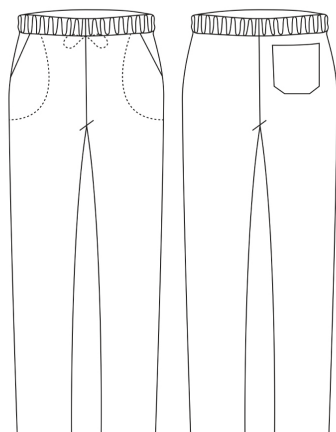

COULISSE

Pantalone Unisex regolabile in vita con coulisse

CODICE: 3502058C

Categorie: [Coulisse](#)

INFORMAZIONI AGGIUNTIVE

Taglia	s, m, l, xl, xxl, xxxl
Colore	Galles
Genere	Unisex
Composizione	65% Polyester - 35% Cotton - Galles

UNISEX SIZES

	XS	S	M	L	XL	XXL	XXXL	XXXXL
A	80	88	96	104	112	120	128	136
B	70	78	86	94	102	110	118	126
C	75	78	81	83	83	83	83	83

WOMAN SIZES

	XS	S	M	L	XL	XXL	XXXL	XXXXL
A	82	90	98	106	114	122	130	138
B	72	80	88	96	104	112	120	128

BIG SIZES

	5XL	6XL	7XL
A	140	150	160
B	150	160	170
C	83	83	83

KID SIZES

	XS	S	M	L
A	76/80	82/86	88/92	94/98
B	62	68	74	80

SIZES CHART - CONVERSIONE TAGLIE

	XS	S	M	L	XL	XXL	XXXL	XXXXL
I	38 - 40	42 - 44	46 - 48	50 - 52	54 - 56	58 - 60	62 - 64	66 - 68
F	34 - 36 (0)	38 - 40 (1)	42 - 44 (2)	46 - 48 (3)	50 - 52 (4)	54 - 56 (5)	58 - 60 (6)	62 - 64 (7)
DE	32 - 34	36 - 38	40 - 42	44 - 46	48 - 50	52 - 54	56 - 58	60 - 62
UK	28 - 30	32 - 34	36 - 38	40 - 42	44 - 46	48 - 50	52 - 54	56 - 58