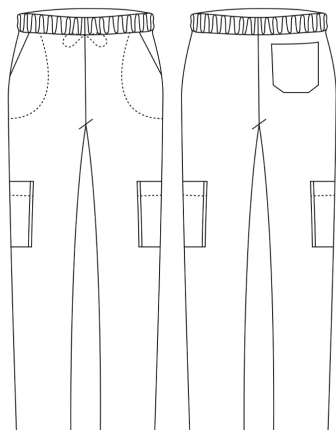

COULISSE LEG POCKET

Pantalone Unisex regolabile in vita con coulisse e tasconi laterali sulle gambe

CODICE: 3503002C

Categorie: [Coulisse Leg Pocket](#)

INFORMAZIONI AGGIUNTIVE

Taglia	s, m, l, xl, xxl, xxxl
Colore	Black
Genere	Unisex
Composizione	65% Polyester - 35% Cotton - Black

UNISEX SIZES

	XS	S	M	L	XL	XXL	XXXL	XXXXL
A	80	88	96	104	112	120	128	136
B	70	78	86	94	102	110	118	126
C	75	78	81	83	83	83	83	83

WOMAN SIZES

	XS	S	M	L	XL	XXL	XXXL	XXXXL
A	82	90	98	106	114	122	130	138
B	72	80	88	96	104	112	120	128

BIG SIZES

	5XL	6XL	7XL
A	140	150	160
B	150	160	170
C	83	83	83

KID SIZES

	XS	S	M	L
A	76/80	82/86	88/92	94/98
B	62	68	74	80

SIZES CHART - CONVERSIONE TAGLIE

	XS	S	M	L	XL	XXL	XXXL	XXXXL
I	38 - 40	42 - 44	46 - 48	50 - 52	54 - 56	58 - 60	62 - 64	66 - 68
F	34 - 36 (0)	38 - 40 (1)	42 - 44 (2)	46 - 48 (3)	50 - 52 (4)	54 - 56 (5)	58 - 60 (6)	62 - 64 (7)
DE	32 - 34	36 - 38	40 - 42	44 - 46	48 - 50	52 - 54	56 - 58	60 - 62
UK	28 - 30	32 - 34	36 - 38	40 - 42	44 - 46	48 - 50	52 - 54	56 - 58