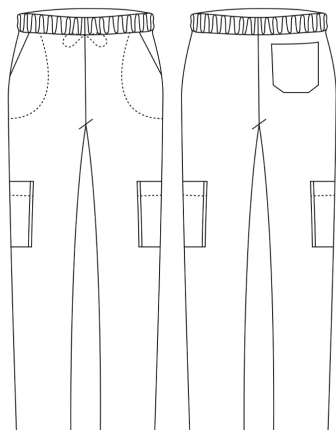

COULISSE LEG POCKET

Pantalone Unisex regolabile in vita con coulisse e tasconi laterali sulle gambe

CODICE: 3503054A

Categorie: [Coulisse Leg Pocket](#)

INFORMAZIONI AGGIUNTIVE

Taglia	s, m, l, xl, xxl, xxxl
Colore	Sir
Genere	Unisex
Composizione	100% Cotton - Sir

UNISEX SIZES

	XS	S	M	L	XL	XXL	XXXL	XXXXL
A	80	88	96	104	112	120	128	136
B	70	78	86	94	102	110	118	126
C	75	78	81	83	83	83	83	83

WOMAN SIZES

	XS	S	M	L	XL	XXL	XXXL	XXXXL
A	82	90	98	106	114	122	130	138
B	72	80	88	96	104	112	120	128

BIG SIZES

	5XL	6XL	7XL
A	140	150	160
B	150	160	170
C	83	83	83

KID SIZES

	XS	S	M	L
A	76/80	82/86	88/92	94/98
B	62	68	74	80

SIZES CHART - CONVERSIONE TAGLIE

	XS	S	M	L	XL	XXL	XXXL	XXXXL
I	38 - 40	42 - 44	46 - 48	50 - 52	54 - 56	58 - 60	62 - 64	66 - 68
F	34 - 36 (0)	38 - 40 (1)	42 - 44 (2)	46 - 48 (3)	50 - 52 (4)	54 - 56 (5)	58 - 60 (6)	62 - 64 (7)
DE	32 - 34	36 - 38	40 - 42	44 - 46	48 - 50	52 - 54	56 - 58	60 - 62
UK	28 - 30	32 - 34	36 - 38	40 - 42	44 - 46	48 - 50	52 - 54	56 - 58