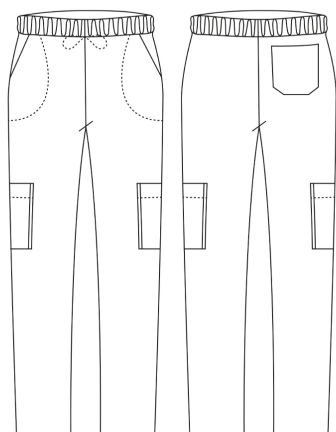

COULISSE LEG POCKET

Pantalone Unisex regolabile in vita con coulisse e tasconi laterali sulle gambe

CODICE: 3503113C

Categorie: [Coulisse Leg Pocket](#)

INFORMAZIONI AGGIUNTIVE

| | |
|---------------------|--------------------------------------|
| Taglia | s, m, l, xl, xxl, xxxl |
| Colore | America |
| Genere | Unisex |
| Composizione | 65% Polyester - 35% Cotton - America |

UNISEX SIZES

| | XS | S | M | L | XL | XXL | XXXL | XXXXL |
|---|----|----|----|-----|-----|-----|------|-------|
| A | 80 | 88 | 96 | 104 | 112 | 120 | 128 | 136 |
| B | 70 | 78 | 86 | 94 | 102 | 110 | 118 | 126 |
| C | 75 | 78 | 81 | 83 | 83 | 83 | 83 | 83 |

WOMAN SIZES

| | XS | S | M | L | XL | XXL | XXXL | XXXXL |
|---|----|----|----|-----|-----|-----|------|-------|
| A | 82 | 90 | 98 | 106 | 114 | 122 | 130 | 138 |
| B | 72 | 80 | 88 | 96 | 104 | 112 | 120 | 128 |

SIZES CHART - CONVERSIONE TAGLIE

| | XS | S | M | L | XL | XXL | XXXL | XXXXL |
|----|-------------|-------------|-------------|-------------|-------------|-------------|-------------|-------------|
| I | 38 - 40 | 42 - 44 | 46 - 48 | 50 - 52 | 54 - 56 | 58 - 60 | 62 - 64 | 66 - 68 |
| F | 34 - 36 (0) | 38 - 40 (1) | 42 - 44 (2) | 46 - 48 (3) | 50 - 52 (4) | 54 - 56 (5) | 58 - 60 (6) | 62 - 64 (7) |
| DE | 32 - 34 | 36 - 38 | 40 - 42 | 44 - 46 | 48 - 50 | 52 - 54 | 56 - 58 | 60 - 62 |
| UK | 28 - 30 | 32 - 34 | 36 - 38 | 40 - 42 | 44 - 46 | 48 - 50 | 52 - 54 | 56 - 58 |