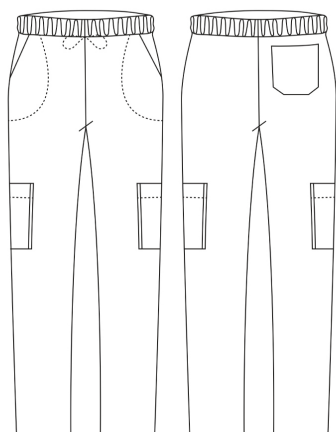

COULISSE LEG POCKET

Pantalone Unisex regolabile in vita con coulisse e tasconi laterali sulle gambe

CODICE: 3503113C

Categorie: [Coulisse Leg Pocket](#)

INFORMAZIONI AGGIUNTIVE

Taglia	s, m, l, xl, xxl, xxxl
Colore	America
Genere	Unisex
Composizione	65% Polyester - 35% Cotton - America

UNISEX SIZES

	XS	S	M	L	XL	XXL	XXXL	XXXXL
A	80	88	96	104	112	120	128	136
B	70	78	86	94	102	110	118	126
C	75	78	81	83	83	83	83	83

WOMAN SIZES

	XS	S	M	L	XL	XXL	XXXL	XXXXL
A	82	90	98	106	114	122	130	138
B	72	80	88	96	104	112	120	128

BIG SIZES

	5XL	6XL	7XL
A	140	150	160
B	150	160	170
C	83	83	83

KID SIZES

	XS	S	M	L
A	76/80	82/86	88/92	94/98
B	62	68	74	80

SIZES CHART - CONVERSIONE TAGLIE

	XS	S	M	L	XL	XXL	XXXL	XXXXL
I	38 - 40	42 - 44	46 - 48	50 - 52	54 - 56	58 - 60	62 - 64	66 - 68
F	34 - 36 (0)	38 - 40 (1)	42 - 44 (2)	46 - 48 (3)	50 - 52 (4)	54 - 56 (5)	58 - 60 (6)	62 - 64 (7)
DE	32 - 34	36 - 38	40 - 42	44 - 46	48 - 50	52 - 54	56 - 58	60 - 62
UK	28 - 30	32 - 34	36 - 38	40 - 42	44 - 46	48 - 50	52 - 54	56 - 58