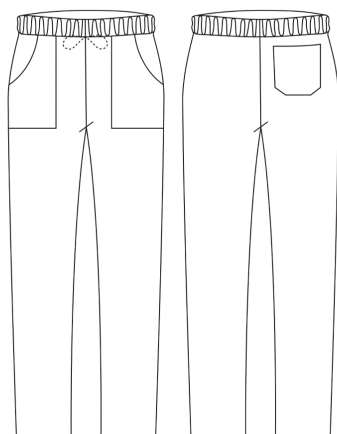

## COULISSE POCKET

Pantalone Unisex regolabile in vita con coulisse e tasche a toppa

**CODICE:** 3504007C

**Categorie:** [Coulisse Pocket](#)

### INFORMAZIONI AGGIUNTIVE

<b>Taglia</b>	xs, s, m, l, xl, xxl, xxxl
<b>Colore</b>	Red
<b>Genere</b>	Unisex
<b>Composizione</b>	65% Polyester - 35% Cotton - Red

## UNISEX SIZES

	XS	S	M	L	XL	XXL	XXXL	XXXXL
A	80	88	96	104	112	120	128	136
B	70	78	86	94	102	110	118	126
C	75	78	81	83	83	83	83	83

## SIZES CHART - CONVERSIONE TAGLIE

	XS	S	M	L	XL	XXL	XXXL	XXXXL
I	38 - 40	42 - 44	46 - 48	50 - 52	54 - 56	58 - 60	62 - 64	66 - 68
F	34 - 36 (0)	38 - 40 (1)	42 - 44 (2)	46 - 48 (3)	50 - 52 (4)	54 - 56 (5)	58 - 60 (6)	62 - 64 (7)
DE	32 - 34	36 - 38	40 - 42	44 - 46	48 - 50	52 - 54	56 - 58	60 - 62
UK	28 - 30	32 - 34	36 - 38	40 - 42	44 - 46	48 - 50	52 - 54	56 - 58