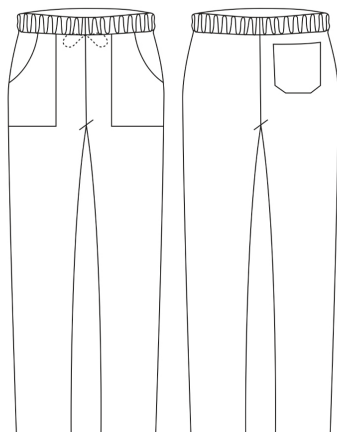

COULISSE POCKET

Pantalone Unisex regolabile in vita con coulisse e tasche a toppa

CODICE: 3504008C

Categorie: [Coulisse Pocket](#)

INFORMAZIONI AGGIUNTIVE

Taglia	xs, s, m, l, xl, xxl, xxxl
Colore	Kaki
Genere	Unisex
Composizione	65% Polyester - 35% Cotton - Kaki

UNISEX SIZES

	XS	S	M	L	XL	XXL	XXXL	XXXXL
A	80	88	96	104	112	120	128	136
B	70	78	86	94	102	110	118	126
C	75	78	81	83	83	83	83	83

WOMAN SIZES

	XS	S	M	L	XL	XXL	XXXL	XXXXL
A	82	90	98	106	114	122	130	138
B	72	80	88	96	104	112	120	128

BIG SIZES

	5XL	6XL	7XL
A	140	150	160
B	150	160	170
C	83	83	83

KID SIZES

	XS	S	M	L
A	76/80	82/86	88/92	94/98
B	62	68	74	80

SIZES CHART - CONVERSIONE TAGLIE

	XS	S	M	L	XL	XXL	XXXL	XXXXL
I	38 - 40	42 - 44	46 - 48	50 - 52	54 - 56	58 - 60	62 - 64	66 - 68
F	34 - 36 (0)	38 - 40 (1)	42 - 44 (2)	46 - 48 (3)	50 - 52 (4)	54 - 56 (5)	58 - 60 (6)	62 - 64 (7)
DE	32 - 34	36 - 38	40 - 42	44 - 46	48 - 50	52 - 54	56 - 58	60 - 62
UK	28 - 30	32 - 34	36 - 38	40 - 42	44 - 46	48 - 50	52 - 54	56 - 58