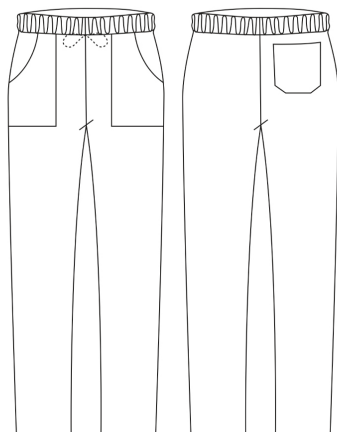

COULISSE POCKET

Pantalone Unisex regolabile in vita con coulisse e tasche a toppa

CODICE: 3504009C

Categorie: [Coulisse Pocket](#)

INFORMAZIONI AGGIUNTIVE

| | |
|---------------------|------------------------------------|
| Taglia | xs, s, m, l, xl, xxl, xxxl |
| Colore | Brown |
| Genere | Unisex |
| Composizione | 65% Polyester - 35% Cotton - Brown |

UNISEX SIZES

| | XS | S | M | L | XL | XXL | XXXL | XXXXL |
|---|----|----|----|-----|-----|-----|------|-------|
| A | 80 | 88 | 96 | 104 | 112 | 120 | 128 | 136 |
| B | 70 | 78 | 86 | 94 | 102 | 110 | 118 | 126 |
| C | 75 | 78 | 81 | 83 | 83 | 83 | 83 | 83 |

BIG SIZES

| | 5XL | 6XL | 7XL |
|---|-----|-----|-----|
| A | 140 | 150 | 160 |
| B | 150 | 160 | 170 |
| C | 83 | 83 | 83 |

KID SIZES

| | XS | S | M | L |
|---|-------|-------|-------|-------|
| A | 76/80 | 82/86 | 88/92 | 94/98 |
| B | 62 | 68 | 74 | 80 |

SIZES CHART - CONVERSIONE TAGLIE

| | XS | S | M | L | XL | XXL | XXXL | XXXXL |
|----|-------------|-------------|-------------|-------------|-------------|-------------|-------------|-------------|
| I | 38 - 40 | 42 - 44 | 46 - 48 | 50 - 52 | 54 - 56 | 58 - 60 | 62 - 64 | 66 - 68 |
| F | 34 - 36 (0) | 38 - 40 (1) | 42 - 44 (2) | 46 - 48 (3) | 50 - 52 (4) | 54 - 56 (5) | 58 - 60 (6) | 62 - 64 (7) |
| DE | 32 - 34 | 36 - 38 | 40 - 42 | 44 - 46 | 48 - 50 | 52 - 54 | 56 - 58 | 60 - 62 |
| UK | 28 - 30 | 32 - 34 | 36 - 38 | 40 - 42 | 44 - 46 | 48 - 50 | 52 - 54 | 56 - 58 |