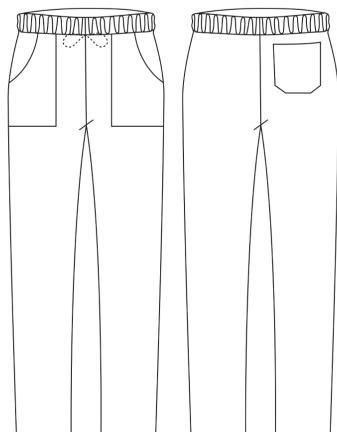

## COULISSE POCKET

Pantalone Unisex regolabile in vita con coulisse e tasche a toppa

**CODICE:** 3504010A

**Categorie:** [Coulisse Pocket](#)

### INFORMAZIONI AGGIUNTIVE

<b>Taglia</b>	xs, s, m, l, xl, xxl, xxxl
<b>Colore</b>	Medical green
<b>Genere</b>	Unisex
<b>Composizione</b>	100% Cotton - Medical green

## UNISEX SIZES

	XS	S	M	L	XL	XXL	XXXL	XXXXL
A	80	88	96	104	112	120	128	136
B	70	78	86	94	102	110	118	126
C	75	78	81	83	83	83	83	83

## SIZES CHART - CONVERSIONE TAGLIE

	XS	S	M	L	XL	XXL	XXXL	XXXXL
I	38 - 40	42 - 44	46 - 48	50 - 52	54 - 56	58 - 60	62 - 64	66 - 68
F	34 - 36 (0)	38 - 40 (1)	42 - 44 (2)	46 - 48 (3)	50 - 52 (4)	54 - 56 (5)	58 - 60 (6)	62 - 64 (7)
DE	32 - 34	36 - 38	40 - 42	44 - 46	48 - 50	52 - 54	56 - 58	60 - 62
UK	28 - 30	32 - 34	36 - 38	40 - 42	44 - 46	48 - 50	52 - 54	56 - 58