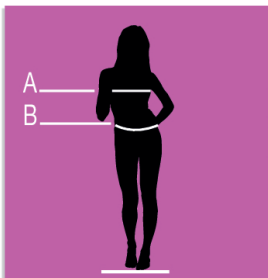

### INFORMAZIONI AGGIUNTIVE

<b>Taglia</b>	xs, s, m, l, xl, xxl, xxxl
<b>Colore</b>	Medical green
<b>Genere</b>	Unisex
<b>Composizione</b>	100% Cotton - Medical green

## UNISEX SIZES

	XS	S	M	L	XL	XXL	XXXL	XXXXL
A	80	88	96	104	112	120	128	136
B	70	78	86	94	102	110	118	126
C	75	78	81	83	83	83	83	83

## WOMAN SIZES

	XS	S	M	L	XL	XXL	XXXL	XXXXL
A	82	90	98	106	114	122	130	138
B	72	80	88	96	104	112	120	128

## BIG SIZES

	5XL	6XL	7XL
A	140	150	160
B	150	160	170
C	83	83	83