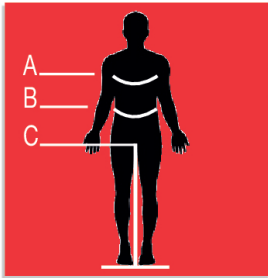

### INFORMAZIONI AGGIUNTIVE

<b>Taglia</b>	xs, s, m, l, xl, xxl, xxxl
<b>Colore</b>	Medical green
<b>Genere</b>	Unisex
<b>Composizione</b>	100% Cotton - Medical green

## UNISEX SIZES

	XS	S	M	L	XL	XXL	XXXL	XXXXL
A	80	88	96	104	112	120	128	136
B	70	78	86	94	102	110	118	126
C	75	78	81	83	83	83	83	83

## WOMAN SIZES

	XS	S	M	L	XL	XXL	XXXL	XXXXL
A	82	90	98	106	114	122	130	138
B	72	80	88	96	104	112	120	128

## SIZES CHART - CONVERSIONE TAGLIE

	XS	S	M	L	XL	XXL	XXXL	XXXXL
I	38 - 40	42 - 44	46 - 48	50 - 52	54 - 56	58 - 60	62 - 64	66 - 68
F	34 - 36 (0)	38 - 40 (1)	42 - 44 (2)	46 - 48 (3)	50 - 52 (4)	54 - 56 (5)	58 - 60 (6)	62 - 64 (7)
DE	32 - 34	36 - 38	40 - 42	44 - 46	48 - 50	52 - 54	56 - 58	60 - 62
UK	28 - 30	32 - 34	36 - 38	40 - 42	44 - 46	48 - 50	52 - 54	56 - 58