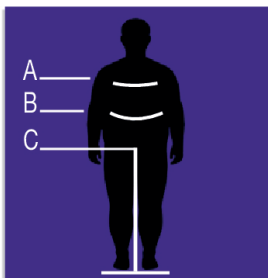

### INFORMAZIONI AGGIUNTIVE

<b>Taglia</b>	xs, s, m, l, xl, xxl, xxxl
<b>Colore</b>	Medical green
<b>Genere</b>	Unisex
<b>Composizione</b>	100% Cotton - Medical green

## UNISEX SIZES

	XS	S	M	L	XL	XXL	XXXL	XXXXL
A	80	88	96	104	112	120	128	136
B	70	78	86	94	102	110	118	126
C	75	78	81	83	83	83	83	83

## WOMAN SIZES

	XS	S	M	L	XL	XXL	XXXL	XXXXL
A	82	90	98	106	114	122	130	138
B	72	80	88	96	104	112	120	128

## BIG SIZES

	5XL	6XL	7XL
A	140	150	160
B	150	160	170
C	83	83	83