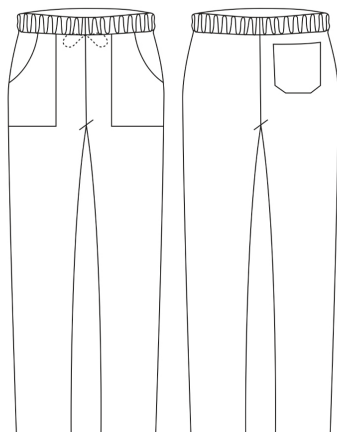

COULISSE POCKET

Pantalone Unisex regolabile in vita con coulisse e tasche a toppa

CODICE: 3504011A

Categorie: [Coulisse Pocket](#)

INFORMAZIONI AGGIUNTIVE

Taglia	xs, s, m, l, xl, xxl, xxxl
Colore	Light blue
Genere	Unisex
Composizione	100% Cotton - Light blue

UNISEX SIZES

	XS	S	M	L	XL	XXL	XXXL	XXXXL
A	80	88	96	104	112	120	128	136
B	70	78	86	94	102	110	118	126
C	75	78	81	83	83	83	83	83

WOMAN SIZES

	XS	S	M	L	XL	XXL	XXXL	XXXXL
A	82	90	98	106	114	122	130	138
B	72	80	88	96	104	112	120	128

BIG SIZES

	5XL	6XL	7XL
A	140	150	160
B	150	160	170
C	83	83	83

KID SIZES

	XS	S	M	L
A	76/80	82/86	88/92	94/98
B	62	68	74	80

SIZES CHART - CONVERSIONE TAGLIE

	XS	S	M	L	XL	XXL	XXXL	XXXXL
I	38 - 40	42 - 44	46 - 48	50 - 52	54 - 56	58 - 60	62 - 64	66 - 68
F	34 - 36 (0)	38 - 40 (1)	42 - 44 (2)	46 - 48 (3)	50 - 52 (4)	54 - 56 (5)	58 - 60 (6)	62 - 64 (7)
DE	32 - 34	36 - 38	40 - 42	44 - 46	48 - 50	52 - 54	56 - 58	60 - 62
UK	28 - 30	32 - 34	36 - 38	40 - 42	44 - 46	48 - 50	52 - 54	56 - 58