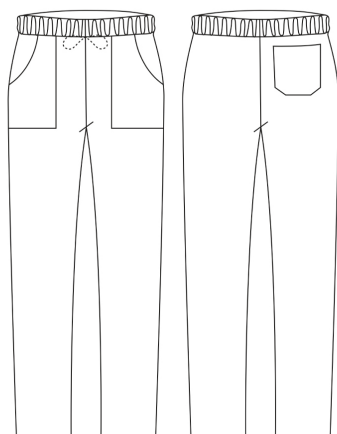

COULISSE POCKET

Pantalone Unisex regolabile in vita con coulisse e tasche a toppa

CODICE: 3504018C

Categorie: [Coulisse Pocket](#)

INFORMAZIONI AGGIUNTIVE

Taglia	xs, s, m, l, xl, xxl, xxxl
Colore	Kelly green
Genere	Unisex
Composizione	65% Polyester - 35% Cotton - Kelly green

UNISEX SIZES

	XS	S	M	L	XL	XXL	XXXL	XXXXL
A	80	88	96	104	112	120	128	136
B	70	78	86	94	102	110	118	126
C	75	78	81	83	83	83	83	83

WOMAN SIZES

	XS	S	M	L	XL	XXL	XXXL	XXXXL
A	82	90	98	106	114	122	130	138
B	72	80	88	96	104	112	120	128

BIG SIZES

	5XL	6XL	7XL
A	140	150	160
B	150	160	170
C	83	83	83

KID SIZES

	XS	S	M	L
A	76/80	82/86	88/92	94/98
B	62	68	74	80

SIZES CHART - CONVERSIONE TAGLIE

	XS	S	M	L	XL	XXL	XXXL	XXXXL
I	38 - 40	42 - 44	46 - 48	50 - 52	54 - 56	58 - 60	62 - 64	66 - 68
F	34 - 36 (0)	38 - 40 (1)	42 - 44 (2)	46 - 48 (3)	50 - 52 (4)	54 - 56 (5)	58 - 60 (6)	62 - 64 (7)
DE	32 - 34	36 - 38	40 - 42	44 - 46	48 - 50	52 - 54	56 - 58	60 - 62
UK	28 - 30	32 - 34	36 - 38	40 - 42	44 - 46	48 - 50	52 - 54	56 - 58