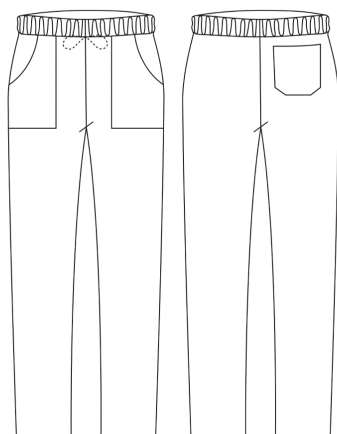

## COULISSE POCKET

Pantalone Unisex regolabile in vita con coulisse e tasche a toppa

**CODICE:** 3504021A

**Categorie:** [Coulisse Pocket](#)

## UNISEX SIZES

	XS	S	M	L	XL	XXL	XXXL	XXXXL
A	80	88	96	104	112	120	128	136
B	70	78	86	94	102	110	118	126
C	75	78	81	83	83	83	83	83

## KID SIZES

	XS	S	M	L
A	76/80	82/86	88/92	94/98
B	62	68	74	80

## SIZES CHART - CONVERSIONE TAGLIE

	XS	S	M	L	XL	XXL	XXXL	XXXXL
I	38 - 40	42 - 44	46 - 48	50 - 52	54 - 56	58 - 60	62 - 64	66 - 68
F	34 - 36 (0)	38 - 40 (1)	42 - 44 (2)	46 - 48 (3)	50 - 52 (4)	54 - 56 (5)	58 - 60 (6)	62 - 64 (7)
DE	32 - 34	36 - 38	40 - 42	44 - 46	48 - 50	52 - 54	56 - 58	60 - 62
UK	28 - 30	32 - 34	36 - 38	40 - 42	44 - 46	48 - 50	52 - 54	56 - 58