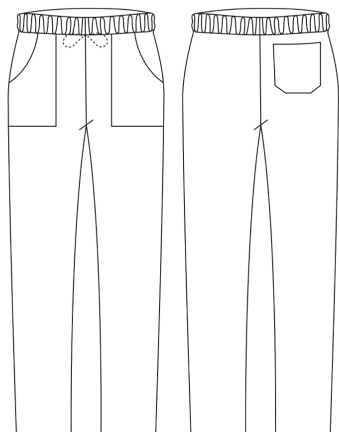

COULISSE POCKET

Pantalone Unisex regolabile in vita con coulisse e tasche a toppa

CODICE: 3504063C

Categorie: [Coulisse Pocket](#)

INFORMAZIONI AGGIUNTIVE

Taglia	xs, s, m, l, xl, xxl, xxxl
Colore	Gessato
Genere	Unisex
Composizione	65% Polyester - 35% Cotton - Gessato

UNISEX SIZES

	XS	S	M	L	XL	XXL	XXXL	XXXXL
A	80	88	96	104	112	120	128	136
B	70	78	86	94	102	110	118	126
C	75	78	81	83	83	83	83	83

WOMAN SIZES

	XS	S	M	L	XL	XXL	XXXL	XXXXL
A	82	90	98	106	114	122	130	138
B	72	80	88	96	104	112	120	128

BIG SIZES

	5XL	6XL	7XL
A	140	150	160
B	150	160	170
C	83	83	83

KID SIZES

	XS	S	M	L
A	76/80	82/86	88/92	94/98
B	62	68	74	80

SIZES CHART - CONVERSIONE TAGLIE

	XS	S	M	L	XL	XXL	XXXL	XXXXL
I	38 - 40	42 - 44	46 - 48	50 - 52	54 - 56	58 - 60	62 - 64	66 - 68
F	34 - 36 (0)	38 - 40 (1)	42 - 44 (2)	46 - 48 (3)	50 - 52 (4)	54 - 56 (5)	58 - 60 (6)	62 - 64 (7)
DE	32 - 34	36 - 38	40 - 42	44 - 46	48 - 50	52 - 54	56 - 58	60 - 62
UK	28 - 30	32 - 34	36 - 38	40 - 42	44 - 46	48 - 50	52 - 54	56 - 58