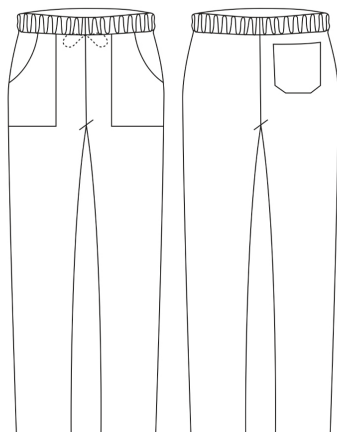

COULISSE POCKET

Pantalone Unisex regolabile in vita con coulisse e tasche a toppa

CODICE: 3504067C

Categorie: [Coulisse Pocket](#)

INFORMAZIONI AGGIUNTIVE

Taglia	xs, s, m, l, xl, xxl, xxxl
Colore	Grey mix
Genere	Unisex
Composizione	65% Polyester - 35% Cotton - Grey mix

UNISEX SIZES

	XS	S	M	L	XL	XXL	XXXL	XXXXL
A	80	88	96	104	112	120	128	136
B	70	78	86	94	102	110	118	126
C	75	78	81	83	83	83	83	83

WOMAN SIZES

	XS	S	M	L	XL	XXL	XXXL	XXXXL
A	82	90	98	106	114	122	130	138
B	72	80	88	96	104	112	120	128

BIG SIZES

	5XL	6XL	7XL
A	140	150	160
B	150	160	170
C	83	83	83

KID SIZES

	XS	S	M	L
A	76/80	82/86	88/92	94/98
B	62	68	74	80

SIZES CHART - CONVERSIONE TAGLIE

	XS	S	M	L	XL	XXL	XXXL	XXXXL
I	38 - 40	42 - 44	46 - 48	50 - 52	54 - 56	58 - 60	62 - 64	66 - 68
F	34 - 36 (0)	38 - 40 (1)	42 - 44 (2)	46 - 48 (3)	50 - 52 (4)	54 - 56 (5)	58 - 60 (6)	62 - 64 (7)
DE	32 - 34	36 - 38	40 - 42	44 - 46	48 - 50	52 - 54	56 - 58	60 - 62
UK	28 - 30	32 - 34	36 - 38	40 - 42	44 - 46	48 - 50	52 - 54	56 - 58