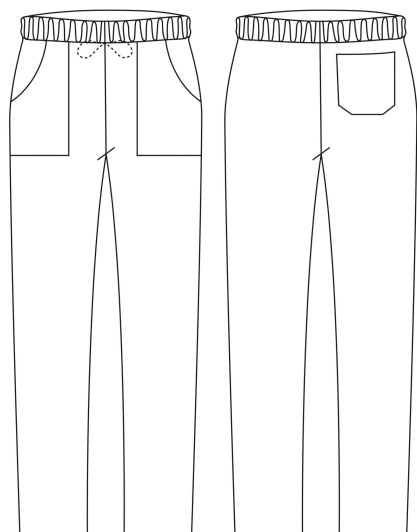

COULISSE POCKET

Unisex trousers with coulisse and patch pockets

CODICE: 3504022C

Categorie: [Coulisse Pocket](#)

INFORMAZIONI AGGIUNTIVE

Taglia	xs, s, m, l, xl, xxl, xxxl
Colore	Olive green
Genere	Unisex
Composizione	65% Polyester - 35% Cotton - Olive green

UNISEX SIZES

	XS	S	M	L	XL	XXL	XXXL	XXXXL
A	80	88	96	104	112	120	128	136
B	70	78	86	94	102	110	118	126
C	75	78	81	83	83	83	83	83

WOMAN SIZES

	XS	S	M	L	XL	XXL	XXXL	XXXXL
A	82	90	98	106	114	122	130	138
B	72	80	88	96	104	112	120	128

BIG SIZES

	5XL	6XL	7XL
A	140	150	160
B	150	160	170
C	83	83	83

KID SIZES

	XS	S	M	L
A	76/80	82/86	88/92	94/98
B	62	68	74	80

SIZES CHART - CONVERSIONE TAGLIE

	XS	S	M	L	XL	XXL	XXXL	XXXXL
I	38 - 40	42 - 44	46 - 48	50 - 52	54 - 56	58 - 60	62 - 64	66 - 68
F	34 - 36 (0)	38 - 40 (1)	42 - 44 (2)	46 - 48 (3)	50 - 52 (4)	54 - 56 (5)	58 - 60 (6)	62 - 64 (7)
DE	32 - 34	36 - 38	40 - 42	44 - 46	48 - 50	52 - 54	56 - 58	60 - 62
UK	28 - 30	32 - 34	36 - 38	40 - 42	44 - 46	48 - 50	52 - 54	56 - 58