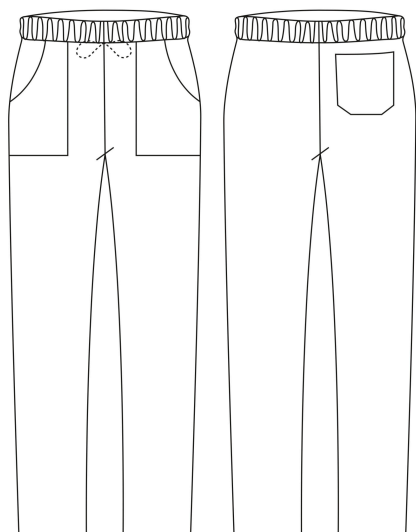

COULISSE POCKET

Unisex trousers with coulisse and patch pockets

CODICE: 3504022C

Categorie: [Coulisse Pocket](#)

INFORMAZIONI AGGIUNTIVE

Taglia	xs, s, m, l, xl, xxl, xxxl
Colore	Olive green
Genere	Unisex
Composizione	65% Polyester - 35% Cotton - Olive green

UNISEX SIZES

	XS	S	M	L	XL	XXL	XXXL	XXXXL
A	80	88	96	104	112	120	128	136
B	70	78	86	94	102	110	118	126
C	75	78	81	83	83	83	83	83

WOMAN SIZES

	XS	S	M	L	XL	XXL	XXXL	XXXXL
A	82	90	98	106	114	122	130	138
B	72	80	88	96	104	112	120	128

BIG SIZES

	5XL	6XL	7XL
A	140	150	160
B	150	160	170
C	83	83	83

KID SIZES

	XS	S	M	L
A	76/80	82/86	88/92	94/98
B	62	68	74	80

SIZES CHART - CONVERSIONE TAGLIE

	XS	S	M	L	XL	XXL	XXXL	XXXXL
I	38 - 40	42 - 44	46 - 48	50 - 52	54 - 56	58 - 60	62 - 64	66 - 68
F	34 - 36 (0)	38 - 40 (1)	42 - 44 (2)	46 - 48 (3)	50 - 52 (4)	54 - 56 (5)	58 - 60 (6)	62 - 64 (7)
DE	32 - 34	36 - 38	40 - 42	44 - 46	48 - 50	52 - 54	56 - 58	60 - 62
UK	28 - 30	32 - 34	36 - 38	40 - 42	44 - 46	48 - 50	52 - 54	56 - 58