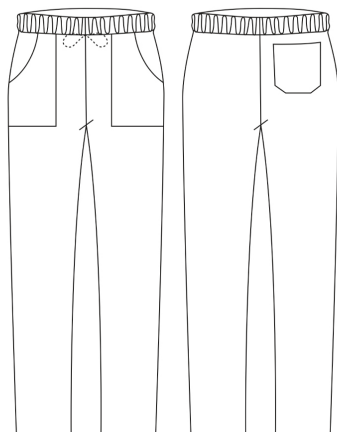

COULISSE POCKET

Pantalone Unisex regolabile in vita con coulisse e tasche a toppa

CODICE: 3504002C

Categorie: [Coulisse Pocket](#)

INFORMAZIONI AGGIUNTIVE

Taglia	xs, s, m, l, xl, xxl, xxxl
Colore	Black
Genere	Unisex
Composizione	65% Polyester - 35% Cotton - Black

UNISEX SIZES

	XS	S	M	L	XL	XXL	XXXL	XXXXL
A	80	88	96	104	112	120	128	136
B	70	78	86	94	102	110	118	126
C	75	78	81	83	83	83	83	83

WOMAN SIZES

	XS	S	M	L	XL	XXL	XXXL	XXXXL
A	82	90	98	106	114	122	130	138
B	72	80	88	96	104	112	120	128

BIG SIZES

	5XL	6XL	7XL
A	140	150	160
B	150	160	170
C	83	83	83

KID SIZES

	XS	S	M	L
A	76/80	82/86	88/92	94/98
B	62	68	74	80

SIZES CHART - CONVERSIONE TAGLIE

	XS	S	M	L	XL	XXL	XXXL	XXXXL
I	38 - 40	42 - 44	46 - 48	50 - 52	54 - 56	58 - 60	62 - 64	66 - 68
F	34 - 36 (0)	38 - 40 (1)	42 - 44 (2)	46 - 48 (3)	50 - 52 (4)	54 - 56 (5)	58 - 60 (6)	62 - 64 (7)
DE	32 - 34	36 - 38	40 - 42	44 - 46	48 - 50	52 - 54	56 - 58	60 - 62
UK	28 - 30	32 - 34	36 - 38	40 - 42	44 - 46	48 - 50	52 - 54	56 - 58