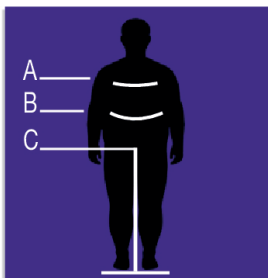

COULISSE POCKET

Pantalone Unisex regolabile in vita con coulisse e tasche a toppa

CODICE: 3504002C

Categorie: [Coulisse Pocket](#)

INFORMAZIONI AGGIUNTIVE

Taglia	xs, s, m, l, xl, xxl, xxxl
Colore	Black
Genere	Unisex
Composizione	65% Polyester - 35% Cotton - Black

UNISEX SIZES

	XS	S	M	L	XL	XXL	XXXL	XXXXL
A	80	88	96	104	112	120	128	136
B	70	78	86	94	102	110	118	126
C	75	78	81	83	83	83	83	83

WOMAN SIZES

	XS	S	M	L	XL	XXL	XXXL	XXXXL
A	82	90	98	106	114	122	130	138
B	72	80	88	96	104	112	120	128

BIG SIZES

	5XL	6XL	7XL
A	140	150	160
B	150	160	170
C	83	83	83

KID SIZES

	XS	S	M	L
A	76/80	82/86	88/92	94/98
B	62	68	74	80

SIZES CHART - CONVERSIONE TAGLIE

	XS	S	M	L	XL	XXL	XXXL	XXXXL
I	38 - 40	42 - 44	46 - 48	50 - 52	54 - 56	58 - 60	62 - 64	66 - 68
F	34 - 36 (0)	38 - 40 (1)	42 - 44 (2)	46 - 48 (3)	50 - 52 (4)	54 - 56 (5)	58 - 60 (6)	62 - 64 (7)
DE	32 - 34	36 - 38	40 - 42	44 - 46	48 - 50	52 - 54	56 - 58	60 - 62
UK	28 - 30	32 - 34	36 - 38	40 - 42	44 - 46	48 - 50	52 - 54	56 - 58