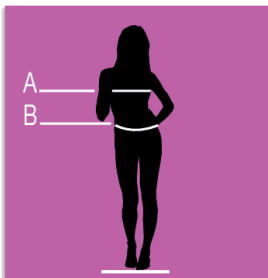

COULISSE POCKET

Pantalone Unisex regolabile in vita con coulisse e tasche a toppa

CODICE: 3504002C

Categorie: [Coulisse Pocket](#)

INFORMAZIONI AGGIUNTIVE

Taglia	xs, s, m, l, xl, xxl, xxxl
Colore	Black
Genere	Unisex
Composizione	65% Polyester - 35% Cotton - Black

UNISEX SIZES

	XS	S	M	L	XL	XXL	XXXL	XXXXL
A	80	88	96	104	112	120	128	136
B	70	78	86	94	102	110	118	126
C	75	78	81	83	83	83	83	83

WOMAN SIZES

	XS	S	M	L	XL	XXL	XXXL	XXXXL
A	82	90	98	106	114	122	130	138
B	72	80	88	96	104	112	120	128

BIG SIZES

	5XL	6XL	7XL
A	140	150	160
B	150	160	170
C	83	83	83

KID SIZES

	XS	S	M	L
A	76/80	82/86	88/92	94/98
B	62	68	74	80

SIZES CHART - CONVERSIONE TAGLIE

	XS	S	M	L	XL	XXL	XXXL	XXXXL
I	38 - 40	42 - 44	46 - 48	50 - 52	54 - 56	58 - 60	62 - 64	66 - 68
F	34 - 36 (0)	38 - 40 (1)	42 - 44 (2)	46 - 48 (3)	50 - 52 (4)	54 - 56 (5)	58 - 60 (6)	62 - 64 (7)
DE	32 - 34	36 - 38	40 - 42	44 - 46	48 - 50	52 - 54	56 - 58	60 - 62
UK	28 - 30	32 - 34	36 - 38	40 - 42	44 - 46	48 - 50	52 - 54	56 - 58