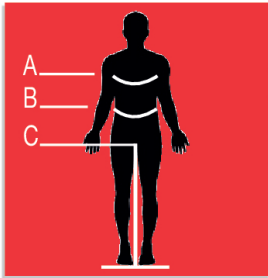

COULISSE POCKET

Pantalone Unisex regolabile in vita con coulisse e tasche a toppa

CODICE: 3504002C

Categorie: [Coulisse Pocket](#)

INFORMAZIONI AGGIUNTIVE

Taglia	xs, s, m, l, xl, xxl, xxxl
Colore	Black
Genere	Unisex
Composizione	65% Polyester - 35% Cotton - Black

UNISEX SIZES

	XS	S	M	L	XL	XXL	XXXL	XXXXL
A	80	88	96	104	112	120	128	136
B	70	78	86	94	102	110	118	126
C	75	78	81	83	83	83	83	83

WOMAN SIZES

	XS	S	M	L	XL	XXL	XXXL	XXXXL
A	82	90	98	106	114	122	130	138
B	72	80	88	96	104	112	120	128

BIG SIZES

	5XL	6XL	7XL
A	140	150	160
B	150	160	170
C	83	83	83

KID SIZES

	XS	S	M	L
A	76/80	82/86	88/92	94/98
B	62	68	74	80

SIZES CHART - CONVERSIONE TAGLIE

	XS	S	M	L	XL	XXL	XXXL	XXXXL
I	38 - 40	42 - 44	46 - 48	50 - 52	54 - 56	58 - 60	62 - 64	66 - 68
F	34 - 36 (0)	38 - 40 (1)	42 - 44 (2)	46 - 48 (3)	50 - 52 (4)	54 - 56 (5)	58 - 60 (6)	62 - 64 (7)
DE	32 - 34	36 - 38	40 - 42	44 - 46	48 - 50	52 - 54	56 - 58	60 - 62
UK	28 - 30	32 - 34	36 - 38	40 - 42	44 - 46	48 - 50	52 - 54	56 - 58