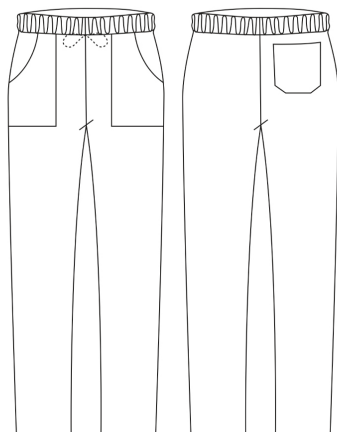

## COULISSE POCKET

Pantalone Unisex regolabile in vita con coulisse e tasche a toppa

**CODICE:** 3504003C

**Categorie:** [Coulisse Pocket](#)

## UNISEX SIZES

	XS	S	M	L	XL	XXL	XXXL	XXXXL
A	80	88	96	104	112	120	128	136
B	70	78	86	94	102	110	118	126
C	75	78	81	83	83	83	83	83

## WOMAN SIZES

	XS	S	M	L	XL	XXL	XXXL	XXXXL
A	82	90	98	106	114	122	130	138
B	72	80	88	96	104	112	120	128

## SIZES CHART - CONVERSIONE TAGLIE

	XS	S	M	L	XL	XXL	XXXL	XXXXL
I	38 - 40	42 - 44	46 - 48	50 - 52	54 - 56	58 - 60	62 - 64	66 - 68
F	34 - 36 (0)	38 - 40 (1)	42 - 44 (2)	46 - 48 (3)	50 - 52 (4)	54 - 56 (5)	58 - 60 (6)	62 - 64 (7)
DE	32 - 34	36 - 38	40 - 42	44 - 46	48 - 50	52 - 54	56 - 58	60 - 62
UK	28 - 30	32 - 34	36 - 38	40 - 42	44 - 46	48 - 50	52 - 54	56 - 58