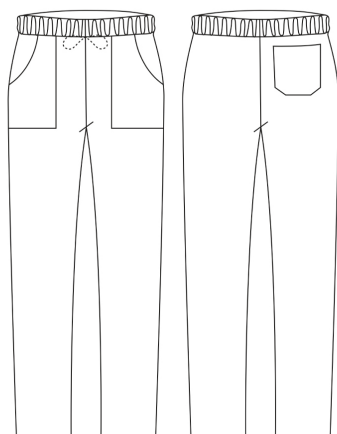

## COULISSE POCKET

Pantalone Unisex regolabile in vita con coulisse e tasche a toppa

**CODICE:** 3504004C

**Categorie:** [Coulisse Pocket](#)

### INFORMAZIONI AGGIUNTIVE

<b>Taglia</b>	xs, s, m, l, xl, xxl, xxxl
<b>Colore</b>	Bottle green
<b>Genere</b>	Unisex
<b>Composizione</b>	65% Polyester - 35% Cotton - Bottle green

## UNISEX SIZES

	XS	S	M	L	XL	XXL	XXXL	XXXXL
A	80	88	96	104	112	120	128	136
B	70	78	86	94	102	110	118	126
C	75	78	81	83	83	83	83	83

## SIZES CHART - CONVERSIONE TAGLIE

	XS	S	M	L	XL	XXL	XXXL	XXXXL
I	38 - 40	42 - 44	46 - 48	50 - 52	54 - 56	58 - 60	62 - 64	66 - 68
F	34 - 36 (0)	38 - 40 (1)	42 - 44 (2)	46 - 48 (3)	50 - 52 (4)	54 - 56 (5)	58 - 60 (6)	62 - 64 (7)
DE	32 - 34	36 - 38	40 - 42	44 - 46	48 - 50	52 - 54	56 - 58	60 - 62
UK	28 - 30	32 - 34	36 - 38	40 - 42	44 - 46	48 - 50	52 - 54	56 - 58