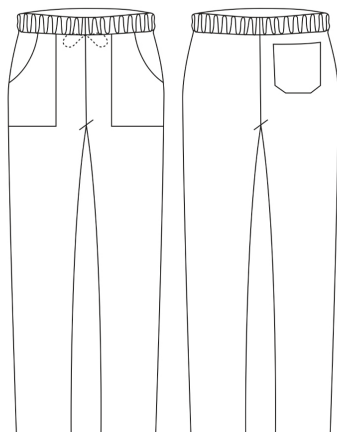

## COULISSE POCKET

Pantalone Unisex regolabile in vita con coulisse e tasche a toppa

**CODICE:** 3504006C

**Categorie:** [Coulisse Pocket](#)

## INFORMAZIONI AGGIUNTIVE

<b>Taglia</b>	xs, s, m, l, xl, xxl, xxxl
<b>Colore</b>	Saylor
<b>Genere</b>	Unisex
<b>Composizione</b>	65% Polyester - 35% Cotton - Saylor

## UNISEX SIZES

	XS	S	M	L	XL	XXL	XXXL	XXXXL
A	80	88	96	104	112	120	128	136
B	70	78	86	94	102	110	118	126
C	75	78	81	83	83	83	83	83

## SIZES CHART - CONVERSIONE TAGLIE

	XS	S	M	L	XL	XXL	XXXL	XXXXL
I	38 - 40	42 - 44	46 - 48	50 - 52	54 - 56	58 - 60	62 - 64	66 - 68
F	34 - 36 (0)	38 - 40 (1)	42 - 44 (2)	46 - 48 (3)	50 - 52 (4)	54 - 56 (5)	58 - 60 (6)	62 - 64 (7)
DE	32 - 34	36 - 38	40 - 42	44 - 46	48 - 50	52 - 54	56 - 58	60 - 62
UK	28 - 30	32 - 34	36 - 38	40 - 42	44 - 46	48 - 50	52 - 54	56 - 58