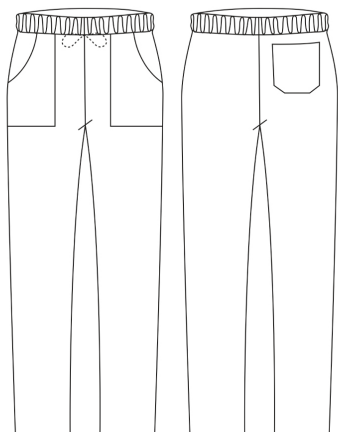

## COULISSE POCKET

Pantalone Unisex regolabile in vita con coulisse e tasche a toppa

**CODICE:** 3504003E

**Categorie:** [Coulisse Pocket](#)

## UNISEX SIZES

	XS	S	M	L	XL	XXL	XXXL	XXXXL
A	80	88	96	104	112	120	128	136
B	70	78	86	94	102	110	118	126
C	75	78	81	83	83	83	83	83

## WOMAN SIZES

	XS	S	M	L	XL	XXL	XXXL	XXXXL
A	82	90	98	106	114	122	130	138
B	72	80	88	96	104	112	120	128

## SIZES CHART - CONVERSIONE TAGLIE

	XS	S	M	L	XL	XXL	XXXL	XXXXL
I	38 - 40	42 - 44	46 - 48	50 - 52	54 - 56	58 - 60	62 - 64	66 - 68
F	34 - 36 (0)	38 - 40 (1)	42 - 44 (2)	46 - 48 (3)	50 - 52 (4)	54 - 56 (5)	58 - 60 (6)	62 - 64 (7)
DE	32 - 34	36 - 38	40 - 42	44 - 46	48 - 50	52 - 54	56 - 58	60 - 62
UK	28 - 30	32 - 34	36 - 38	40 - 42	44 - 46	48 - 50	52 - 54	56 - 58