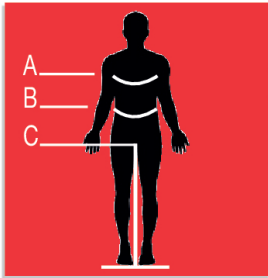

CUP

Berretto regolabile con velcro

CODICE: 7001054A

Categorie: [Cup](#)

INFORMAZIONI AGGIUNTIVE

Colore	Sir
Composizione	100% Cotton - Sir

UNISEX SIZES

	XS	S	M	L	XL	XXL	XXXL	XXXXL
A	80	88	96	104	112	120	128	136
B	70	78	86	94	102	110	118	126
C	75	78	81	83	83	83	83	83

WOMAN SIZES

	XS	S	M	L	XL	XXL	XXXL	XXXXL
A	82	90	98	106	114	122	130	138
B	72	80	88	96	104	112	120	128

BIG SIZES

	5XL	6XL	7XL
A	140	150	160
B	150	160	170
C	83	83	83

KID SIZES

	XS	S	M	L
A	76/80	82/86	88/92	94/98
B	62	68	74	80

SIZES CHART - CONVERSIONE TAGLIE

	XS	S	M	L	XL	XXL	XXXL	XXXXL
I	38 - 40	42 - 44	46 - 48	50 - 52	54 - 56	58 - 60	62 - 64	66 - 68
F	34 - 36 (0)	38 - 40 (1)	42 - 44 (2)	46 - 48 (3)	50 - 52 (4)	54 - 56 (5)	58 - 60 (6)	62 - 64 (7)
DE	32 - 34	36 - 38	40 - 42	44 - 46	48 - 50	52 - 54	56 - 58	60 - 62
UK	28 - 30	32 - 34	36 - 38	40 - 42	44 - 46	48 - 50	52 - 54	56 - 58