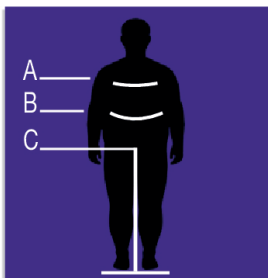

CUP

Berretto regolabile con velcro

CODICE: 7001054A

Categorie: [Cup](#)

INFORMAZIONI AGGIUNTIVE

Colore	Sir
Composizione	100% Cotton - Sir

UNISEX SIZES

	XS	S	M	L	XL	XXL	XXXL	XXXXL
A	80	88	96	104	112	120	128	136
B	70	78	86	94	102	110	118	126
C	75	78	81	83	83	83	83	83

WOMAN SIZES

	XS	S	M	L	XL	XXL	XXXL	XXXXL
A	82	90	98	106	114	122	130	138
B	72	80	88	96	104	112	120	128

BIG SIZES

	5XL	6XL	7XL
A	140	150	160
B	150	160	170
C	83	83	83

KID SIZES

	XS	S	M	L
A	76/80	82/86	88/92	94/98
B	62	68	74	80

SIZES CHART - CONVERSIONE TAGLIE

	XS	S	M	L	XL	XXL	XXXL	XXXXL
I	38 - 40	42 - 44	46 - 48	50 - 52	54 - 56	58 - 60	62 - 64	66 - 68
F	34 - 36 (0)	38 - 40 (1)	42 - 44 (2)	46 - 48 (3)	50 - 52 (4)	54 - 56 (5)	58 - 60 (6)	62 - 64 (7)
DE	32 - 34	36 - 38	40 - 42	44 - 46	48 - 50	52 - 54	56 - 58	60 - 62
UK	28 - 30	32 - 34	36 - 38	40 - 42	44 - 46	48 - 50	52 - 54	56 - 58