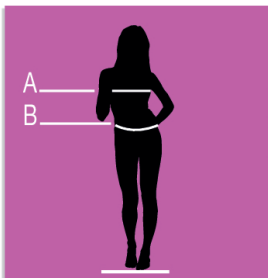

CUP

Berretto regolabile con velcro

CODICE: 7001054A

Categorie: [Cup](#)

INFORMAZIONI AGGIUNTIVE

Colore	Sir
Composizione	100% Cotton - Sir

UNISEX SIZES

	XS	S	M	L	XL	XXL	XXXL	XXXXL
A	80	88	96	104	112	120	128	136
B	70	78	86	94	102	110	118	126
C	75	78	81	83	83	83	83	83

WOMAN SIZES

	XS	S	M	L	XL	XXL	XXXL	XXXXL
A	82	90	98	106	114	122	130	138
B	72	80	88	96	104	112	120	128

BIG SIZES

	5XL	6XL	7XL
A	140	150	160
B	150	160	170
C	83	83	83

KID SIZES

	XS	S	M	L
A	76/80	82/86	88/92	94/98
B	62	68	74	80

SIZES CHART - CONVERSIONE TAGLIE

	XS	S	M	L	XL	XXL	XXXL	XXXXL
I	38 - 40	42 - 44	46 - 48	50 - 52	54 - 56	58 - 60	62 - 64	66 - 68
F	34 - 36 (0)	38 - 40 (1)	42 - 44 (2)	46 - 48 (3)	50 - 52 (4)	54 - 56 (5)	58 - 60 (6)	62 - 64 (7)
DE	32 - 34	36 - 38	40 - 42	44 - 46	48 - 50	52 - 54	56 - 58	60 - 62
UK	28 - 30	32 - 34	36 - 38	40 - 42	44 - 46	48 - 50	52 - 54	56 - 58