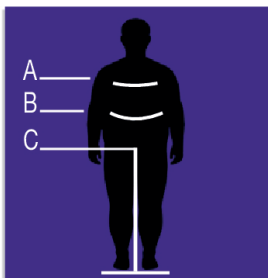

## INFORMAZIONI AGGIUNTIVE

**Colore** Grey mix

**Composizione** 65% Polyester - 35% Cotton - Grey mix

## UNISEX SIZES

	XS	S	M	L	XL	XXL	XXXL	XXXXL
A	80	88	96	104	112	120	128	136
B	70	78	86	94	102	110	118	126
C	75	78	81	83	83	83	83	83

## WOMAN SIZES

	XS	S	M	L	XL	XXL	XXXL	XXXXL
A	82	90	98	106	114	122	130	138
B	72	80	88	96	104	112	120	128

## BIG SIZES

	5XL	6XL	7XL
A	140	150	160
B	150	160	170
C	83	83	83