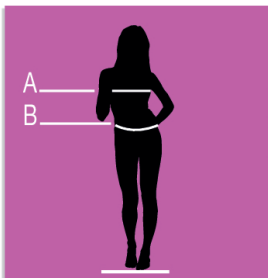

## INFORMAZIONI AGGIUNTIVE

**Colore** Grey mix

**Composizione** 65% Polyester - 35% Cotton - Grey mix

## UNISEX SIZES

	XS	S	M	L	XL	XXL	XXXL	XXXXL
A	80	88	96	104	112	120	128	136
B	70	78	86	94	102	110	118	126
C	75	78	81	83	83	83	83	83

## WOMAN SIZES

	XS	S	M	L	XL	XXL	XXXL	XXXXL
A	82	90	98	106	114	122	130	138
B	72	80	88	96	104	112	120	128

## BIG SIZES

	5XL	6XL	7XL
A	140	150	160
B	150	160	170
C	83	83	83