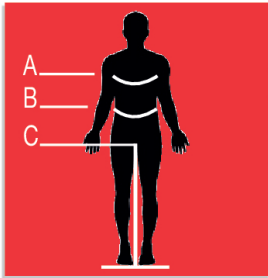

## CUP

Berretto regolabile con velcro

**CODICE:** 7001067C

**Categorie:** [Cup](#)

## INFORMAZIONI AGGIUNTIVE

**Colore** Grey mix

**Composizione** 65% Polyester - 35% Cotton - Grey mix

## UNISEX SIZES

	XS	S	M	L	XL	XXL	XXXL	XXXXL
A	80	88	96	104	112	120	128	136
B	70	78	86	94	102	110	118	126
C	75	78	81	83	83	83	83	83

## WOMAN SIZES

	XS	S	M	L	XL	XXL	XXXL	XXXXL
A	82	90	98	106	114	122	130	138
B	72	80	88	96	104	112	120	128