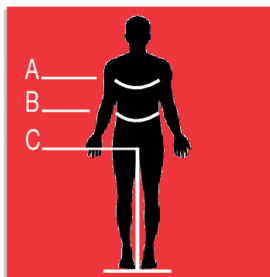

## CUP

Berretto regolabile con velcro

**CODICE:** 7001105A

**Categorie:** [Cup](#)

## UNISEX SIZES

	XS	S	M	L	XL	XXL	XXXL	XXXXL
A	80	88	96	104	112	120	128	136
B	70	78	86	94	102	110	118	126
C	75	78	81	83	83	83	83	83

## WOMAN SIZES

	XS	S	M	L	XL	XXL	XXXL	XXXXL
A	82	90	98	106	114	122	130	138
B	72	80	88	96	104	112	120	128

## SIZES CHART - CONVERSIONE TAGLIE

	XS	S	M	L	XL	XXL	XXXL	XXXXL
I	38 - 40	42 - 44	46 - 48	50 - 52	54 - 56	58 - 60	62 - 64	66 - 68
F	34 - 36 (0)	38 - 40 (1)	42 - 44 (2)	46 - 48 (3)	50 - 52 (4)	54 - 56 (5)	58 - 60 (6)	62 - 64 (7)
DE	32 - 34	36 - 38	40 - 42	44 - 46	48 - 50	52 - 54	56 - 58	60 - 62
UK	28 - 30	32 - 34	36 - 38	40 - 42	44 - 46	48 - 50	52 - 54	56 - 58