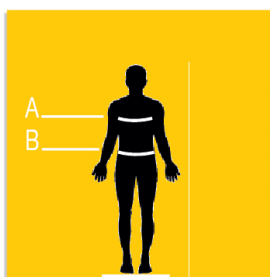

CUP

Berretto regolabile con velcro

CODICE: 7001113C

Categorie: [Cup](#)

INFORMAZIONI AGGIUNTIVE

Colore America

Composizione 65% Polyester - 35% Cotton - America

UNISEX SIZES

	XS	S	M	L	XL	XXL	XXXL	XXXXL
A	80	88	96	104	112	120	128	136
B	70	78	86	94	102	110	118	126
C	75	78	81	83	83	83	83	83

WOMAN SIZES

	XS	S	M	L	XL	XXL	XXXL	XXXXL
A	82	90	98	106	114	122	130	138
B	72	80	88	96	104	112	120	128

BIG SIZES

	5XL	6XL	7XL
A	140	150	160
B	150	160	170
C	83	83	83

KID SIZES

	XS	S	M	L
A	76/80	82/86	88/92	94/98
B	62	68	74	80

SIZES CHART - CONVERSIONE TAGLIE

	XS	S	M	L	XL	XXL	XXXL	XXXXL
I	38 - 40	42 - 44	46 - 48	50 - 52	54 - 56	58 - 60	62 - 64	66 - 68
F	34 - 36 (0)	38 - 40 (1)	42 - 44 (2)	46 - 48 (3)	50 - 52 (4)	54 - 56 (5)	58 - 60 (6)	62 - 64 (7)
DE	32 - 34	36 - 38	40 - 42	44 - 46	48 - 50	52 - 54	56 - 58	60 - 62
UK	28 - 30	32 - 34	36 - 38	40 - 42	44 - 46	48 - 50	52 - 54	56 - 58