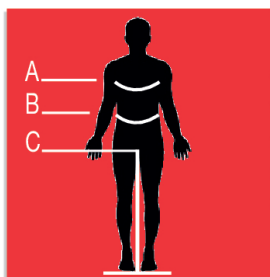

CUP

Berretto regolabile con velcro

CODICE: 7001113C

Categorie: [Cup](#)

INFORMAZIONI AGGIUNTIVE

Colore America

Composizione 65% Polyester - 35% Cotton - America

UNISEX SIZES

	XS	S	M	L	XL	XXL	XXXL	XXXXL
A	80	88	96	104	112	120	128	136
B	70	78	86	94	102	110	118	126
C	75	78	81	83	83	83	83	83

WOMAN SIZES

	XS	S	M	L	XL	XXL	XXXL	XXXXL
A	82	90	98	106	114	122	130	138
B	72	80	88	96	104	112	120	128

BIG SIZES

	5XL	6XL	7XL
A	140	150	160
B	150	160	170
C	83	83	83

KID SIZES

	XS	S	M	L
A	76/80	82/86	88/92	94/98
B	62	68	74	80

SIZES CHART - CONVERSIONE TAGLIE

	XS	S	M	L	XL	XXL	XXXL	XXXXL
I	38 - 40	42 - 44	46 - 48	50 - 52	54 - 56	58 - 60	62 - 64	66 - 68
F	34 - 36 (0)	38 - 40 (1)	42 - 44 (2)	46 - 48 (3)	50 - 52 (4)	54 - 56 (5)	58 - 60 (6)	62 - 64 (7)
DE	32 - 34	36 - 38	40 - 42	44 - 46	48 - 50	52 - 54	56 - 58	60 - 62
UK	28 - 30	32 - 34	36 - 38	40 - 42	44 - 46	48 - 50	52 - 54	56 - 58