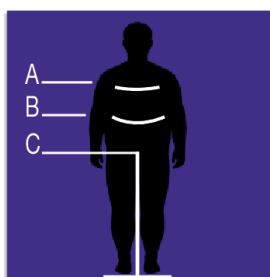

CUP

Berretto regolabile con velcro

CODICE: 7001113C

Categorie: [Cup](#)

INFORMAZIONI AGGIUNTIVE

Colore America

Composizione 65% Polyester - 35% Cotton - America

UNISEX SIZES

	XS	S	M	L	XL	XXL	XXXL	XXXXL
A	80	88	96	104	112	120	128	136
B	70	78	86	94	102	110	118	126
C	75	78	81	83	83	83	83	83

WOMAN SIZES

	XS	S	M	L	XL	XXL	XXXL	XXXXL
A	82	90	98	106	114	122	130	138
B	72	80	88	96	104	112	120	128

BIG SIZES

	5XL	6XL	7XL
A	140	150	160
B	150	160	170
C	83	83	83

KID SIZES

	XS	S	M	L
A	76/80	82/86	88/92	94/98
B	62	68	74	80

SIZES CHART - CONVERSIONE TAGLIE

	XS	S	M	L	XL	XXL	XXXL	XXXXL
I	38 - 40	42 - 44	46 - 48	50 - 52	54 - 56	58 - 60	62 - 64	66 - 68
F	34 - 36 (0)	38 - 40 (1)	42 - 44 (2)	46 - 48 (3)	50 - 52 (4)	54 - 56 (5)	58 - 60 (6)	62 - 64 (7)
DE	32 - 34	36 - 38	40 - 42	44 - 46	48 - 50	52 - 54	56 - 58	60 - 62
UK	28 - 30	32 - 34	36 - 38	40 - 42	44 - 46	48 - 50	52 - 54	56 - 58