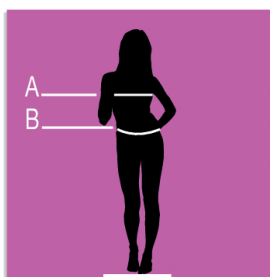

CUP

Berretto regolabile con velcro

CODICE: 7001113C

Categorie: [Cup](#)

INFORMAZIONI AGGIUNTIVE

Colore America

Composizione 65% Polyester - 35% Cotton - America

UNISEX SIZES

	XS	S	M	L	XL	XXL	XXXL	XXXXL
A	80	88	96	104	112	120	128	136
B	70	78	86	94	102	110	118	126
C	75	78	81	83	83	83	83	83

WOMAN SIZES

	XS	S	M	L	XL	XXL	XXXL	XXXXL
A	82	90	98	106	114	122	130	138
B	72	80	88	96	104	112	120	128

BIG SIZES

	5XL	6XL	7XL
A	140	150	160
B	150	160	170
C	83	83	83

KID SIZES

	XS	S	M	L
A	76/80	82/86	88/92	94/98
B	62	68	74	80

SIZES CHART - CONVERSIONE TAGLIE

	XS	S	M	L	XL	XXL	XXXL	XXXXL
I	38 - 40	42 - 44	46 - 48	50 - 52	54 - 56	58 - 60	62 - 64	66 - 68
F	34 - 36 (0)	38 - 40 (1)	42 - 44 (2)	46 - 48 (3)	50 - 52 (4)	54 - 56 (5)	58 - 60 (6)	62 - 64 (7)
DE	32 - 34	36 - 38	40 - 42	44 - 46	48 - 50	52 - 54	56 - 58	60 - 62
UK	28 - 30	32 - 34	36 - 38	40 - 42	44 - 46	48 - 50	52 - 54	56 - 58