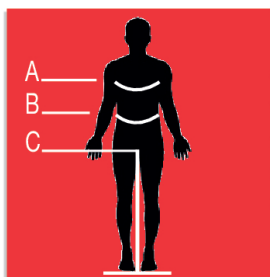

## CUP

Berretto regolabile con velcro

**CODICE:** 7001120A

**Categorie:** [Cup](#)

## UNISEX SIZES

	XS	S	M	L	XL	XXL	XXXL	XXXXL
A	80	88	96	104	112	120	128	136
B	70	78	86	94	102	110	118	126
C	75	78	81	83	83	83	83	83

## WOMAN SIZES

	XS	S	M	L	XL	XXL	XXXL	XXXXL
A	82	90	98	106	114	122	130	138
B	72	80	88	96	104	112	120	128

## SIZES CHART - CONVERSIONE TAGLIE

	XS	S	M	L	XL	XXL	XXXL	XXXXL
I	38 - 40	42 - 44	46 - 48	50 - 52	54 - 56	58 - 60	62 - 64	66 - 68
F	34 - 36 (0)	38 - 40 (1)	42 - 44 (2)	46 - 48 (3)	50 - 52 (4)	54 - 56 (5)	58 - 60 (6)	62 - 64 (7)
DE	32 - 34	36 - 38	40 - 42	44 - 46	48 - 50	52 - 54	56 - 58	60 - 62
UK	28 - 30	32 - 34	36 - 38	40 - 42	44 - 46	48 - 50	52 - 54	56 - 58