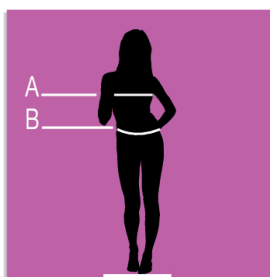

## INFORMAZIONI AGGIUNTIVE

**Fantasia**

Skulls

**Composizione**

100% Cotton - Skulls

## UNISEX SIZES

	XS	S	M	L	XL	XXL	XXXL	XXXXL
A	80	88	96	104	112	120	128	136
B	70	78	86	94	102	110	118	126
C	75	78	81	83	83	83	83	83

## WOMAN SIZES

	XS	S	M	L	XL	XXL	XXXL	XXXXL
A	82	90	98	106	114	122	130	138
B	72	80	88	96	104	112	120	128

## BIG SIZES

	5XL	6XL	7XL
A	140	150	160
B	150	160	170
C	83	83	83