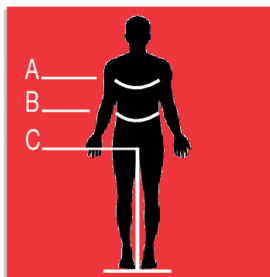

CUP

Berretto regolabile con velcro

CODICE: 7001134A

Categorie: [Cup](#)

INFORMAZIONI AGGIUNTIVE

Fantasia

Lobster

Composizione

100% Cotton - Lobster

UNISEX SIZES

	XS	S	M	L	XL	XXL	XXXL	XXXXL
A	80	88	96	104	112	120	128	136
B	70	78	86	94	102	110	118	126
C	75	78	81	83	83	83	83	83

WOMAN SIZES

	XS	S	M	L	XL	XXL	XXXL	XXXXL
A	82	90	98	106	114	122	130	138
B	72	80	88	96	104	112	120	128

BIG SIZES

	5XL	6XL	7XL
A	140	150	160
B	150	160	170
C	83	83	83

KID SIZES

	XS	S	M	L
A	76/80	82/86	88/92	94/98
B	62	68	74	80

SIZES CHART - CONVERSIONE TAGLIE

	XS	S	M	L	XL	XXL	XXXL	XXXXL
I	38 - 40	42 - 44	46 - 48	50 - 52	54 - 56	58 - 60	62 - 64	66 - 68
F	34 - 36 (0)	38 - 40 (1)	42 - 44 (2)	46 - 48 (3)	50 - 52 (4)	54 - 56 (5)	58 - 60 (6)	62 - 64 (7)
DE	32 - 34	36 - 38	40 - 42	44 - 46	48 - 50	52 - 54	56 - 58	60 - 62
UK	28 - 30	32 - 34	36 - 38	40 - 42	44 - 46	48 - 50	52 - 54	56 - 58