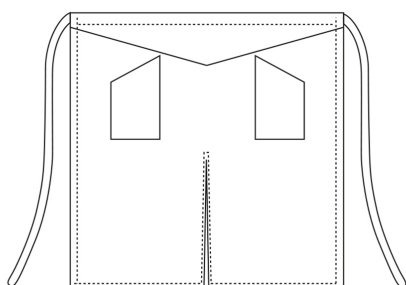

CUT

Falda Cut 90x100 cm con tasconi laterali e spacco

CODICE: 6110002C

Categorie: [Cut](#)

INFORMAZIONI AGGIUNTIVE

Colore Black

Composizione 65% Polyester - 35% Cotton - Black

UNISEX SIZES

	XS	S	M	L	XL	XXL	XXXL	XXXXL
A	80	88	96	104	112	120	128	136
B	70	78	86	94	102	110	118	126
C	75	78	81	83	83	83	83	83

WOMAN SIZES

	XS	S	M	L	XL	XXL	XXXL	XXXXL
A	82	90	98	106	114	122	130	138
B	72	80	88	96	104	112	120	128

BIG SIZES

	5XL	6XL	7XL
A	140	150	160
B	150	160	170
C	83	83	83

KID SIZES

	XS	S	M	L
A	76/80	82/86	88/92	94/98
B	62	68	74	80

SIZES CHART - CONVERSIONE TAGLIE

	XS	S	M	L	XL	XXL	XXXL	XXXXL
I	38 - 40	42 - 44	46 - 48	50 - 52	54 - 56	58 - 60	62 - 64	66 - 68
F	34 - 36 (0)	38 - 40 (1)	42 - 44 (2)	46 - 48 (3)	50 - 52 (4)	54 - 56 (5)	58 - 60 (6)	62 - 64 (7)
DE	32 - 34	36 - 38	40 - 42	44 - 46	48 - 50	52 - 54	56 - 58	60 - 62
UK	28 - 30	32 - 34	36 - 38	40 - 42	44 - 46	48 - 50	52 - 54	56 - 58