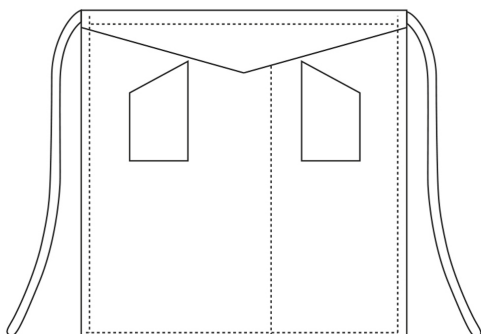

DOUBLE

Falda Double 90x100 cm con tasconi laterali

CODICE: 6109003C

Categorie: [Double](#)

INFORMAZIONI AGGIUNTIVE

Colore

Bordeaux

Composizione

65% Polyester - 35% Cotton - Bordeaux

UNISEX SIZES

	XS	S	M	L	XL	XXL	XXXL	XXXXL
A	80	88	96	104	112	120	128	136
B	70	78	86	94	102	110	118	126
C	75	78	81	83	83	83	83	83

WOMAN SIZES

	XS	S	M	L	XL	XXL	XXXL	XXXXL
A	82	90	98	106	114	122	130	138
B	72	80	88	96	104	112	120	128

BIG SIZES

	5XL	6XL	7XL
A	140	150	160
B	150	160	170
C	83	83	83

KID SIZES

	XS	S	M	L
A	76/80	82/86	88/92	94/98
B	62	68	74	80

SIZES CHART - CONVERSIONE TAGLIE

	XS	S	M	L	XL	XXL	XXXL	XXXXL
I	38 - 40	42 - 44	46 - 48	50 - 52	54 - 56	58 - 60	62 - 64	66 - 68
F	34 - 36 (0)	38 - 40 (1)	42 - 44 (2)	46 - 48 (3)	50 - 52 (4)	54 - 56 (5)	58 - 60 (6)	62 - 64 (7)
DE	32 - 34	36 - 38	40 - 42	44 - 46	48 - 50	52 - 54	56 - 58	60 - 62
UK	28 - 30	32 - 34	36 - 38	40 - 42	44 - 46	48 - 50	52 - 54	56 - 58