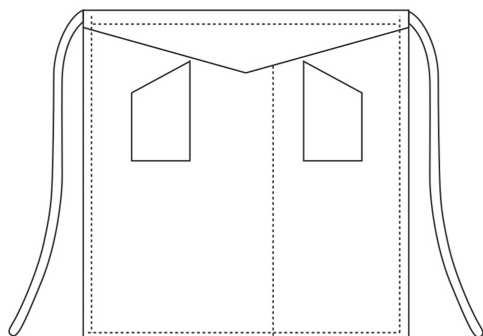

DOUBLE

Falda Double 90x100 cm con tasconi laterali

CODICE: 6109007C

Categorie: [Double](#)

INFORMAZIONI AGGIUNTIVE

Colore Red

Composizione 65% Polyester - 35% Cotton - Red

UNISEX SIZES

	XS	S	M	L	XL	XXL	XXXL	XXXXL
A	80	88	96	104	112	120	128	136
B	70	78	86	94	102	110	118	126
C	75	78	81	83	83	83	83	83

WOMAN SIZES

	XS	S	M	L	XL	XXL	XXXL	XXXXL
A	82	90	98	106	114	122	130	138
B	72	80	88	96	104	112	120	128

BIG SIZES

	5XL	6XL	7XL
A	140	150	160
B	150	160	170
C	83	83	83

KID SIZES

	XS	S	M	L
A	76/80	82/86	88/92	94/98
B	62	68	74	80

SIZES CHART - CONVERSIONE TAGLIE

	XS	S	M	L	XL	XXL	XXXL	XXXXL
I	38 - 40	42 - 44	46 - 48	50 - 52	54 - 56	58 - 60	62 - 64	66 - 68
F	34 - 36 (0)	38 - 40 (1)	42 - 44 (2)	46 - 48 (3)	50 - 52 (4)	54 - 56 (5)	58 - 60 (6)	62 - 64 (7)
DE	32 - 34	36 - 38	40 - 42	44 - 46	48 - 50	52 - 54	56 - 58	60 - 62
UK	28 - 30	32 - 34	36 - 38	40 - 42	44 - 46	48 - 50	52 - 54	56 - 58