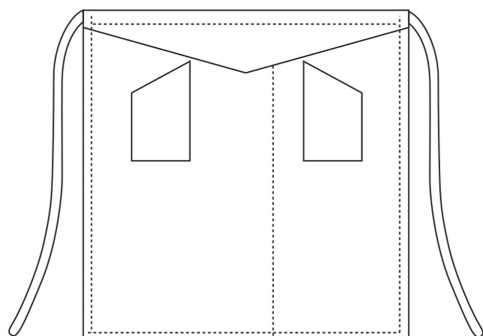

DOUBLE

Falda Double 90x100 cm con tasconi laterali

CODICE: 6109008C

Categorie: [Double](#)

INFORMAZIONI AGGIUNTIVE

Colore

Kaki

Composizione

65% Polyester - 35% Cotton - Kaki

UNISEX SIZES

	XS	S	M	L	XL	XXL	XXXL	XXXXL
A	80	88	96	104	112	120	128	136
B	70	78	86	94	102	110	118	126
C	75	78	81	83	83	83	83	83

WOMAN SIZES

	XS	S	M	L	XL	XXL	XXXL	XXXXL
A	82	90	98	106	114	122	130	138
B	72	80	88	96	104	112	120	128

BIG SIZES

	5XL	6XL	7XL
A	140	150	160
B	150	160	170
C	83	83	83

KID SIZES

	XS	S	M	L
A	76/80	82/86	88/92	94/98
B	62	68	74	80

SIZES CHART - CONVERSIONE TAGLIE

	XS	S	M	L	XL	XXL	XXXL	XXXXL
I	38 - 40	42 - 44	46 - 48	50 - 52	54 - 56	58 - 60	62 - 64	66 - 68
F	34 - 36 (0)	38 - 40 (1)	42 - 44 (2)	46 - 48 (3)	50 - 52 (4)	54 - 56 (5)	58 - 60 (6)	62 - 64 (7)
DE	32 - 34	36 - 38	40 - 42	44 - 46	48 - 50	52 - 54	56 - 58	60 - 62
UK	28 - 30	32 - 34	36 - 38	40 - 42	44 - 46	48 - 50	52 - 54	56 - 58