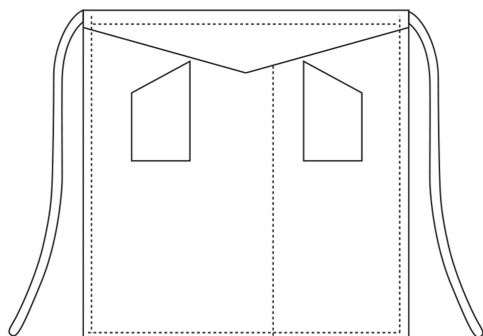

DOUBLE

Falda Double 90x100 cm con tasconi laterali

CODICE: 6109009C

Categorie: [Double](#)

INFORMAZIONI AGGIUNTIVE

Colore Brown

Composizione 65% Polyester - 35% Cotton - Brown

UNISEX SIZES

	XS	S	M	L	XL	XXL	XXXL	XXXXL
A	80	88	96	104	112	120	128	136
B	70	78	86	94	102	110	118	126
C	75	78	81	83	83	83	83	83

WOMAN SIZES

	XS	S	M	L	XL	XXL	XXXL	XXXXL
A	82	90	98	106	114	122	130	138
B	72	80	88	96	104	112	120	128

BIG SIZES

	5XL	6XL	7XL
A	140	150	160
B	150	160	170
C	83	83	83

KID SIZES

	XS	S	M	L
A	76/80	82/86	88/92	94/98
B	62	68	74	80

SIZES CHART - CONVERSIONE TAGLIE

	XS	S	M	L	XL	XXL	XXXL	XXXXL
I	38 - 40	42 - 44	46 - 48	50 - 52	54 - 56	58 - 60	62 - 64	66 - 68
F	34 - 36 (0)	38 - 40 (1)	42 - 44 (2)	46 - 48 (3)	50 - 52 (4)	54 - 56 (5)	58 - 60 (6)	62 - 64 (7)
DE	32 - 34	36 - 38	40 - 42	44 - 46	48 - 50	52 - 54	56 - 58	60 - 62
UK	28 - 30	32 - 34	36 - 38	40 - 42	44 - 46	48 - 50	52 - 54	56 - 58