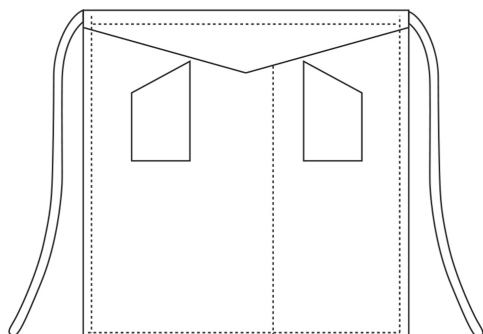

DOUBLE

Falda Double 90x100 cm con tasconi laterali

CODICE: 6109013C

Categorie: [Double](#)

INFORMAZIONI AGGIUNTIVE

Colore Orange

Composizione 65% Polyester - 35% Cotton - Orange

UNISEX SIZES

	XS	S	M	L	XL	XXL	XXXL	XXXXL
A	80	88	96	104	112	120	128	136
B	70	78	86	94	102	110	118	126
C	75	78	81	83	83	83	83	83

WOMAN SIZES

	XS	S	M	L	XL	XXL	XXXL	XXXXL
A	82	90	98	106	114	122	130	138
B	72	80	88	96	104	112	120	128

BIG SIZES

	5XL	6XL	7XL
A	140	150	160
B	150	160	170
C	83	83	83

KID SIZES

	XS	S	M	L
A	76/80	82/86	88/92	94/98
B	62	68	74	80

SIZES CHART - CONVERSIONE TAGLIE

	XS	S	M	L	XL	XXL	XXXL	XXXXL
I	38 - 40	42 - 44	46 - 48	50 - 52	54 - 56	58 - 60	62 - 64	66 - 68
F	34 - 36 (0)	38 - 40 (1)	42 - 44 (2)	46 - 48 (3)	50 - 52 (4)	54 - 56 (5)	58 - 60 (6)	62 - 64 (7)
DE	32 - 34	36 - 38	40 - 42	44 - 46	48 - 50	52 - 54	56 - 58	60 - 62
UK	28 - 30	32 - 34	36 - 38	40 - 42	44 - 46	48 - 50	52 - 54	56 - 58