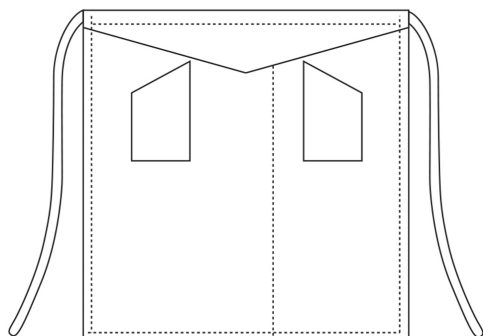

DOUBLE

Falda Double 90x100 cm con tasconi laterali

CODICE: 6109015C

Categorie: [Double](#)

INFORMAZIONI AGGIUNTIVE

Colore

Cinder

Composizione

65% Polyester - 35% Cotton - Cinder

UNISEX SIZES

	XS	S	M	L	XL	XXL	XXXL	XXXXL
A	80	88	96	104	112	120	128	136
B	70	78	86	94	102	110	118	126
C	75	78	81	83	83	83	83	83

WOMAN SIZES

	XS	S	M	L	XL	XXL	XXXL	XXXXL
A	82	90	98	106	114	122	130	138
B	72	80	88	96	104	112	120	128

BIG SIZES

	5XL	6XL	7XL
A	140	150	160
B	150	160	170
C	83	83	83

KID SIZES

	XS	S	M	L
A	76/80	82/86	88/92	94/98
B	62	68	74	80

SIZES CHART - CONVERSIONE TAGLIE

	XS	S	M	L	XL	XXL	XXXL	XXXXL
I	38 - 40	42 - 44	46 - 48	50 - 52	54 - 56	58 - 60	62 - 64	66 - 68
F	34 - 36 (0)	38 - 40 (1)	42 - 44 (2)	46 - 48 (3)	50 - 52 (4)	54 - 56 (5)	58 - 60 (6)	62 - 64 (7)
DE	32 - 34	36 - 38	40 - 42	44 - 46	48 - 50	52 - 54	56 - 58	60 - 62
UK	28 - 30	32 - 34	36 - 38	40 - 42	44 - 46	48 - 50	52 - 54	56 - 58