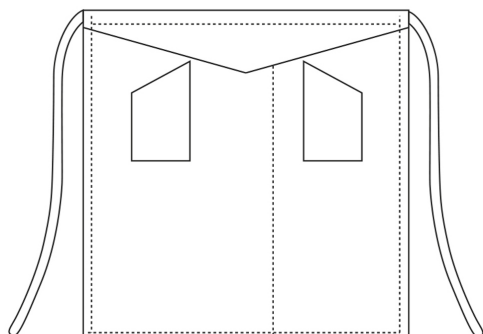

DOUBLE

Falda Double 90x100 cm con tasconi laterali

CODICE: 6109016C

Categorie: [Double](#)

INFORMAZIONI AGGIUNTIVE

Colore

Convoy

Composizione

65% Polyester - 35% Cotton - Convoy

UNISEX SIZES

	XS	S	M	L	XL	XXL	XXXL	XXXXL
A	80	88	96	104	112	120	128	136
B	70	78	86	94	102	110	118	126
C	75	78	81	83	83	83	83	83

WOMAN SIZES

	XS	S	M	L	XL	XXL	XXXL	XXXXL
A	82	90	98	106	114	122	130	138
B	72	80	88	96	104	112	120	128

BIG SIZES

	5XL	6XL	7XL
A	140	150	160
B	150	160	170
C	83	83	83

KID SIZES

	XS	S	M	L
A	76/80	82/86	88/92	94/98
B	62	68	74	80

SIZES CHART - CONVERSIONE TAGLIE

	XS	S	M	L	XL	XXL	XXXL	XXXXL
I	38 - 40	42 - 44	46 - 48	50 - 52	54 - 56	58 - 60	62 - 64	66 - 68
F	34 - 36 (0)	38 - 40 (1)	42 - 44 (2)	46 - 48 (3)	50 - 52 (4)	54 - 56 (5)	58 - 60 (6)	62 - 64 (7)
DE	32 - 34	36 - 38	40 - 42	44 - 46	48 - 50	52 - 54	56 - 58	60 - 62
UK	28 - 30	32 - 34	36 - 38	40 - 42	44 - 46	48 - 50	52 - 54	56 - 58