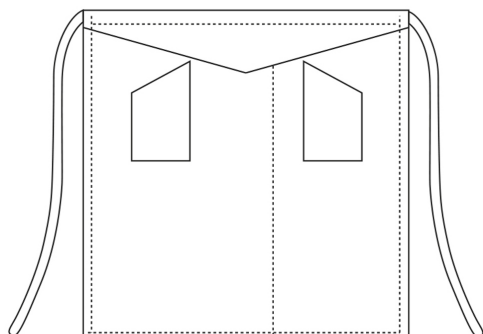

## DOUBLE

Falda Double 90x100 cm con tasconi laterali

**CODICE:** 6109016C

**Categorie:** [Double](#)

## UNISEX SIZES

	XS	S	M	L	XL	XXL	XXXL	XXXXL
A	80	88	96	104	112	120	128	136
B	70	78	86	94	102	110	118	126
C	75	78	81	83	83	83	83	83

## WOMAN SIZES

	XS	S	M	L	XL	XXL	XXXL	XXXXL
A	82	90	98	106	114	122	130	138
B	72	80	88	96	104	112	120	128

## SIZES CHART - CONVERSIONE TAGLIE

	XS	S	M	L	XL	XXL	XXXL	XXXXL
I	38 - 40	42 - 44	46 - 48	50 - 52	54 - 56	58 - 60	62 - 64	66 - 68
F	34 - 36 (0)	38 - 40 (1)	42 - 44 (2)	46 - 48 (3)	50 - 52 (4)	54 - 56 (5)	58 - 60 (6)	62 - 64 (7)
DE	32 - 34	36 - 38	40 - 42	44 - 46	48 - 50	52 - 54	56 - 58	60 - 62
UK	28 - 30	32 - 34	36 - 38	40 - 42	44 - 46	48 - 50	52 - 54	56 - 58