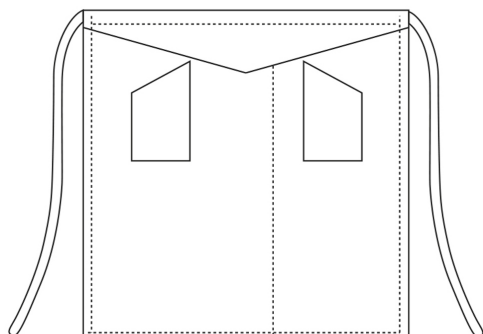

DOUBLE

Falda Double 90x100 cm con tasconi laterali

CODICE: 6109063C

Categorie: [Double](#)

INFORMAZIONI AGGIUNTIVE

Colore

Gessato

Composizione

65% Polyester - 35% Cotton - Gessato

UNISEX SIZES

	XS	S	M	L	XL	XXL	XXXL	XXXXL
A	80	88	96	104	112	120	128	136
B	70	78	86	94	102	110	118	126
C	75	78	81	83	83	83	83	83

WOMAN SIZES

	XS	S	M	L	XL	XXL	XXXL	XXXXL
A	82	90	98	106	114	122	130	138
B	72	80	88	96	104	112	120	128

BIG SIZES

	5XL	6XL	7XL
A	140	150	160
B	150	160	170
C	83	83	83

KID SIZES

	XS	S	M	L
A	76/80	82/86	88/92	94/98
B	62	68	74	80

SIZES CHART - CONVERSIONE TAGLIE

	XS	S	M	L	XL	XXL	XXXL	XXXXL
I	38 - 40	42 - 44	46 - 48	50 - 52	54 - 56	58 - 60	62 - 64	66 - 68
F	34 - 36 (0)	38 - 40 (1)	42 - 44 (2)	46 - 48 (3)	50 - 52 (4)	54 - 56 (5)	58 - 60 (6)	62 - 64 (7)
DE	32 - 34	36 - 38	40 - 42	44 - 46	48 - 50	52 - 54	56 - 58	60 - 62
UK	28 - 30	32 - 34	36 - 38	40 - 42	44 - 46	48 - 50	52 - 54	56 - 58