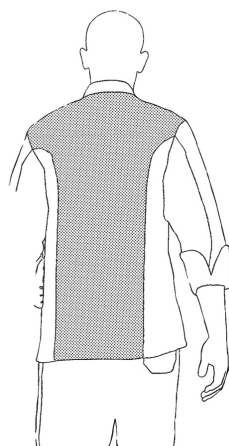

DRAGON

Giacca cuoco Unisex con bottoni a pressione, ricamo e schiena traspirante in Air Plus

CODICE: 2046007C

Categorie: [Giacche](#)

INFORMAZIONI AGGIUNTIVE

Taglia	s, m, l, xl, xxl, xxxl, xxxxl
Colore	Red
Genere	Unisex
Composizione	65% Polyester - 35% Cotton - Red

UNISEX SIZES

	XS	S	M	L	XL	XXL	XXXL	XXXXL
A	80	88	96	104	112	120	128	136
B	70	78	86	94	102	110	118	126
C	75	78	81	83	83	83	83	83

WOMAN SIZES

	XS	S	M	L	XL	XXL	XXXL	XXXXL
A	82	90	98	106	114	122	130	138
B	72	80	88	96	104	112	120	128

BIG SIZES

	5XL	6XL	7XL
A	140	150	160
B	150	160	170
C	83	83	83

KID SIZES

	XS	S	M	L
A	76/80	82/86	88/92	94/98
B	62	68	74	80

SIZES CHART - CONVERSIONE TAGLIE

	XS	S	M	L	XL	XXL	XXXL	XXXXL
I	38 - 40	42 - 44	46 - 48	50 - 52	54 - 56	58 - 60	62 - 64	66 - 68
F	34 - 36 (0)	38 - 40 (1)	42 - 44 (2)	46 - 48 (3)	50 - 52 (4)	54 - 56 (5)	58 - 60 (6)	62 - 64 (7)
DE	32 - 34	36 - 38	40 - 42	44 - 46	48 - 50	52 - 54	56 - 58	60 - 62
UK	28 - 30	32 - 34	36 - 38	40 - 42	44 - 46	48 - 50	52 - 54	56 - 58