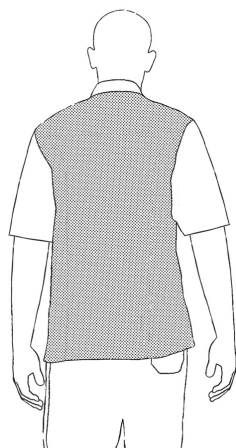

## EASY GIRL MM

Giacca cuoco woman con bottoni automatici manica corta e schiena traspirante in Air Plus

**CODICE:** 1009001E

**Categorie:** [Giacche](#)

## INFORMAZIONI AGGIUNTIVE

<b>Taglia</b>	xs, s, m, l, xl, xxl
<b>Colore</b>	White
<b>Genere</b>	Woman
<b>Composizione</b>	100% Microfiber - White