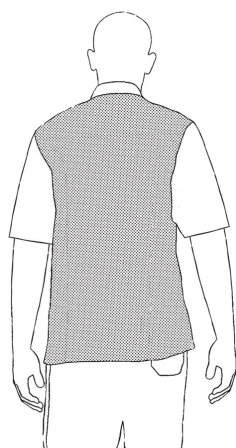

EASY GIRL MM

Giacca cuoco woman con bottoni automatici manica corta e schiena traspirante in Air Plus

CODICE: 1009001E

Categorie: [Giacche](#)

INFORMAZIONI AGGIUNTIVE

Taglia	xs, s, m, l, xl, xxl
Colore	White
Genere	Woman
Composizione	100% Microfiber - White

UNISEX SIZES

	XS	S	M	L	XL	XXL	XXXL	XXXXL
A	80	88	96	104	112	120	128	136
B	70	78	86	94	102	110	118	126
C	75	78	81	83	83	83	83	83

WOMAN SIZES

	XS	S	M	L	XL	XXL	XXXL	XXXXL
A	82	90	98	106	114	122	130	138
B	72	80	88	96	104	112	120	128

BIG SIZES

	5XL	6XL	7XL
A	140	150	160
B	150	160	170
C	83	83	83

KID SIZES

	XS	S	M	L
A	76/80	82/86	88/92	94/98
B	62	68	74	80

SIZES CHART - CONVERSIONE TAGLIE

	XS	S	M	L	XL	XXL	XXXL	XXXXL
I	38 - 40	42 - 44	46 - 48	50 - 52	54 - 56	58 - 60	62 - 64	66 - 68
F	34 - 36 (0)	38 - 40 (1)	42 - 44 (2)	46 - 48 (3)	50 - 52 (4)	54 - 56 (5)	58 - 60 (6)	62 - 64 (7)
DE	32 - 34	36 - 38	40 - 42	44 - 46	48 - 50	52 - 54	56 - 58	60 - 62
UK	28 - 30	32 - 34	36 - 38	40 - 42	44 - 46	48 - 50	52 - 54	56 - 58