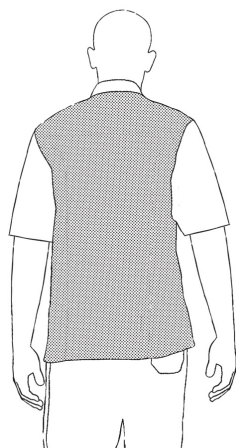

## EASY GIRL MM

Giacca cuoco woman con bottoni automatici manica corta e schiena traspirante in Air Plus

**CODICE:** 1009002E

**Categorie:** [Giacche](#)

## INFORMAZIONI AGGIUNTIVE

<b>Taglia</b>	xs, s, m, l, xl, xxl
<b>Colore</b>	Black
<b>Genere</b>	Woman
<b>Composizione</b>	100% Microfiber - Black