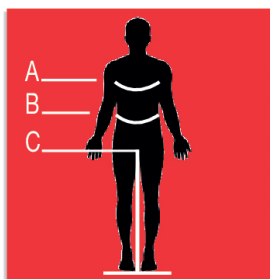

FALDA WAIST

Falda Waist con tascone 70×70 cm

CODICE: 6101151A

Categorie: [Waist](#)

INFORMAZIONI AGGIUNTIVE

Fantasia

Shark

Composizione

100% Cotton - Shark

UNISEX SIZES

	XS	S	M	L	XL	XXL	XXXL	XXXXL
A	80	88	96	104	112	120	128	136
B	70	78	86	94	102	110	118	126
C	75	78	81	83	83	83	83	83

WOMAN SIZES

	XS	S	M	L	XL	XXL	XXXL	XXXXL
A	82	90	98	106	114	122	130	138
B	72	80	88	96	104	112	120	128

BIG SIZES

	5XL	6XL	7XL
A	140	150	160
B	150	160	170
C	83	83	83

KID SIZES

	XS	S	M	L
A	76/80	82/86	88/92	94/98
B	62	68	74	80

SIZES CHART - CONVERSIONE TAGLIE

	XS	S	M	L	XL	XXL	XXXL	XXXXL
I	38 - 40	42 - 44	46 - 48	50 - 52	54 - 56	58 - 60	62 - 64	66 - 68
F	34 - 36 (0)	38 - 40 (1)	42 - 44 (2)	46 - 48 (3)	50 - 52 (4)	54 - 56 (5)	58 - 60 (6)	62 - 64 (7)
DE	32 - 34	36 - 38	40 - 42	44 - 46	48 - 50	52 - 54	56 - 58	60 - 62
UK	28 - 30	32 - 34	36 - 38	40 - 42	44 - 46	48 - 50	52 - 54	56 - 58