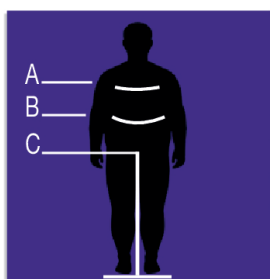

FALDA WAIST

Falda Waist con tascone 70×70 cm

CODICE: 6101151A

Categorie: [Waist](#)

INFORMAZIONI AGGIUNTIVE

Fantasia

Shark

Composizione

100% Cotton - Shark

UNISEX SIZES

	XS	S	M	L	XL	XXL	XXXL	XXXXL
A	80	88	96	104	112	120	128	136
B	70	78	86	94	102	110	118	126
C	75	78	81	83	83	83	83	83

WOMAN SIZES

	XS	S	M	L	XL	XXL	XXXL	XXXXL
A	82	90	98	106	114	122	130	138
B	72	80	88	96	104	112	120	128

BIG SIZES

	5XL	6XL	7XL
A	140	150	160
B	150	160	170
C	83	83	83

KID SIZES

	XS	S	M	L
A	76/80	82/86	88/92	94/98
B	62	68	74	80

SIZES CHART - CONVERSIONE TAGLIE

	XS	S	M	L	XL	XXL	XXXL	XXXXL
I	38 - 40	42 - 44	46 - 48	50 - 52	54 - 56	58 - 60	62 - 64	66 - 68
F	34 - 36 (0)	38 - 40 (1)	42 - 44 (2)	46 - 48 (3)	50 - 52 (4)	54 - 56 (5)	58 - 60 (6)	62 - 64 (7)
DE	32 - 34	36 - 38	40 - 42	44 - 46	48 - 50	52 - 54	56 - 58	60 - 62
UK	28 - 30	32 - 34	36 - 38	40 - 42	44 - 46	48 - 50	52 - 54	56 - 58