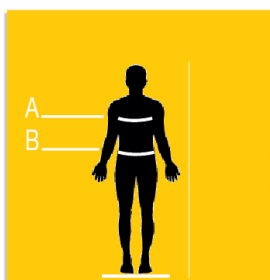

FALDA WAIST

Falda Waist con tascone 70×70 cm

CODICE: 6101151A

Categorie: [Waist](#)

INFORMAZIONI AGGIUNTIVE

Fantasia

Shark

Composizione

100% Cotton - Shark

UNISEX SIZES

	XS	S	M	L	XL	XXL	XXXL	XXXXL
A	80	88	96	104	112	120	128	136
B	70	78	86	94	102	110	118	126
C	75	78	81	83	83	83	83	83

WOMAN SIZES

	XS	S	M	L	XL	XXL	XXXL	XXXXL
A	82	90	98	106	114	122	130	138
B	72	80	88	96	104	112	120	128

BIG SIZES

	5XL	6XL	7XL
A	140	150	160
B	150	160	170
C	83	83	83

KID SIZES

	XS	S	M	L
A	76/80	82/86	88/92	94/98
B	62	68	74	80

SIZES CHART - CONVERSIONE TAGLIE

	XS	S	M	L	XL	XXL	XXXL	XXXXL
I	38 - 40	42 - 44	46 - 48	50 - 52	54 - 56	58 - 60	62 - 64	66 - 68
F	34 - 36 (0)	38 - 40 (1)	42 - 44 (2)	46 - 48 (3)	50 - 52 (4)	54 - 56 (5)	58 - 60 (6)	62 - 64 (7)
DE	32 - 34	36 - 38	40 - 42	44 - 46	48 - 50	52 - 54	56 - 58	60 - 62
UK	28 - 30	32 - 34	36 - 38	40 - 42	44 - 46	48 - 50	52 - 54	56 - 58