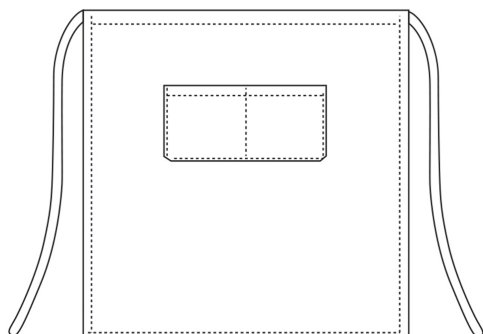

FALDA WAIST

Falda Waist con tascone 70×70 cm

CODICE: 6101152A

Categorie: [Waist](#)

INFORMAZIONI AGGIUNTIVE

Fantasia

Gear

Composizione

100% Cotton - Gear

UNISEX SIZES

	XS	S	M	L	XL	XXL	XXXL	XXXXL
A	80	88	96	104	112	120	128	136
B	70	78	86	94	102	110	118	126
C	75	78	81	83	83	83	83	83

WOMAN SIZES

	XS	S	M	L	XL	XXL	XXXL	XXXXL
A	82	90	98	106	114	122	130	138
B	72	80	88	96	104	112	120	128

BIG SIZES

	5XL	6XL	7XL
A	140	150	160
B	150	160	170
C	83	83	83

KID SIZES

	XS	S	M	L
A	76/80	82/86	88/92	94/98
B	62	68	74	80

SIZES CHART - CONVERSIONE TAGLIE

	XS	S	M	L	XL	XXL	XXXL	XXXXL
I	38 - 40	42 - 44	46 - 48	50 - 52	54 - 56	58 - 60	62 - 64	66 - 68
F	34 - 36 (0)	38 - 40 (1)	42 - 44 (2)	46 - 48 (3)	50 - 52 (4)	54 - 56 (5)	58 - 60 (6)	62 - 64 (7)
DE	32 - 34	36 - 38	40 - 42	44 - 46	48 - 50	52 - 54	56 - 58	60 - 62
UK	28 - 30	32 - 34	36 - 38	40 - 42	44 - 46	48 - 50	52 - 54	56 - 58