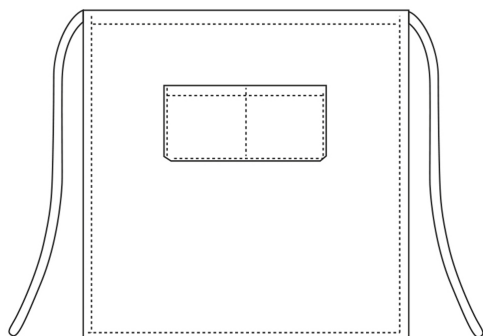

FALDA WAIST

Falda Waist con tascone 70×70 cm

CODICE: 6101152A

Categorie: [Waist](#)

INFORMAZIONI AGGIUNTIVE

Fantasia

Gear

Composizione

100% Cotton - Gear

UNISEX SIZES

	XS	S	M	L	XL	XXL	XXXL	XXXXL
A	80	88	96	104	112	120	128	136
B	70	78	86	94	102	110	118	126
C	75	78	81	83	83	83	83	83

WOMAN SIZES

	XS	S	M	L	XL	XXL	XXXL	XXXXL
A	82	90	98	106	114	122	130	138
B	72	80	88	96	104	112	120	128

BIG SIZES

	5XL	6XL	7XL
A	140	150	160
B	150	160	170
C	83	83	83

KID SIZES

	XS	S	M	L
A	76/80	82/86	88/92	94/98
B	62	68	74	80

SIZES CHART - CONVERSIONE TAGLIE

	XS	S	M	L	XL	XXL	XXXL	XXXXL
I	38 - 40	42 - 44	46 - 48	50 - 52	54 - 56	58 - 60	62 - 64	66 - 68
F	34 - 36 (0)	38 - 40 (1)	42 - 44 (2)	46 - 48 (3)	50 - 52 (4)	54 - 56 (5)	58 - 60 (6)	62 - 64 (7)
DE	32 - 34	36 - 38	40 - 42	44 - 46	48 - 50	52 - 54	56 - 58	60 - 62
UK	28 - 30	32 - 34	36 - 38	40 - 42	44 - 46	48 - 50	52 - 54	56 - 58