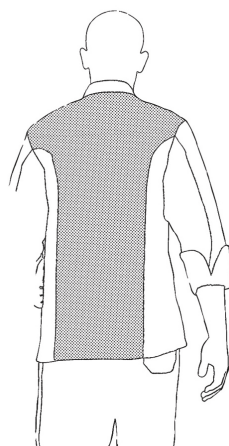

FANG

Giacca cuoco Unisex con bottoni a pressione e schiena traspirante in Air Plus

CODICE: 2045003C

Categorie: [Giacche](#)

INFORMAZIONI AGGIUNTIVE

Taglia	s, m, l, xl, xxl, xxxl, xxxxl
Colore	Bordeaux
Genere	Unisex
Composizione	65% Polyester - 35% Cotton - Bordeaux

UNISEX SIZES

	XS	S	M	L	XL	XXL	XXXL	XXXXL
A	80	88	96	104	112	120	128	136
B	70	78	86	94	102	110	118	126
C	75	78	81	83	83	83	83	83

WOMAN SIZES

	XS	S	M	L	XL	XXL	XXXL	XXXXL
A	82	90	98	106	114	122	130	138
B	72	80	88	96	104	112	120	128

BIG SIZES

	5XL	6XL	7XL
A	140	150	160
B	150	160	170
C	83	83	83

KID SIZES

	XS	S	M	L
A	76/80	82/86	88/92	94/98
B	62	68	74	80

SIZES CHART - CONVERSIONE TAGLIE

	XS	S	M	L	XL	XXL	XXXL	XXXXL
I	38 - 40	42 - 44	46 - 48	50 - 52	54 - 56	58 - 60	62 - 64	66 - 68
F	34 - 36 (0)	38 - 40 (1)	42 - 44 (2)	46 - 48 (3)	50 - 52 (4)	54 - 56 (5)	58 - 60 (6)	62 - 64 (7)
DE	32 - 34	36 - 38	40 - 42	44 - 46	48 - 50	52 - 54	56 - 58	60 - 62
UK	28 - 30	32 - 34	36 - 38	40 - 42	44 - 46	48 - 50	52 - 54	56 - 58