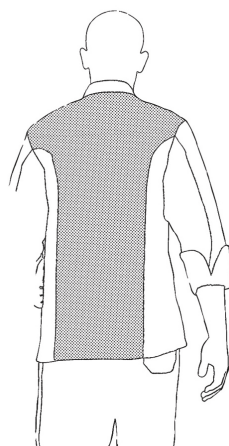

FANG

Giacca cuoco Unisex con bottoni a pressione e schiena traspirante in Air Plus

CODICE: 2045009C

Categorie: [Giacche](#)

INFORMAZIONI AGGIUNTIVE

Taglia	s, m, l, xl, xxl, xxxl, xxxxl
Colore	Brown
Genere	Unisex
Composizione	65% Polyester - 35% Cotton - Brown

UNISEX SIZES

	XS	S	M	L	XL	XXL	XXXL	XXXXL
A	80	88	96	104	112	120	128	136
B	70	78	86	94	102	110	118	126
C	75	78	81	83	83	83	83	83

WOMAN SIZES

	XS	S	M	L	XL	XXL	XXXL	XXXXL
A	82	90	98	106	114	122	130	138
B	72	80	88	96	104	112	120	128

BIG SIZES

	5XL	6XL	7XL
A	140	150	160
B	150	160	170
C	83	83	83

KID SIZES

	XS	S	M	L
A	76/80	82/86	88/92	94/98
B	62	68	74	80

SIZES CHART - CONVERSIONE TAGLIE

	XS	S	M	L	XL	XXL	XXXL	XXXXL
I	38 - 40	42 - 44	46 - 48	50 - 52	54 - 56	58 - 60	62 - 64	66 - 68
F	34 - 36 (0)	38 - 40 (1)	42 - 44 (2)	46 - 48 (3)	50 - 52 (4)	54 - 56 (5)	58 - 60 (6)	62 - 64 (7)
DE	32 - 34	36 - 38	40 - 42	44 - 46	48 - 50	52 - 54	56 - 58	60 - 62
UK	28 - 30	32 - 34	36 - 38	40 - 42	44 - 46	48 - 50	52 - 54	56 - 58